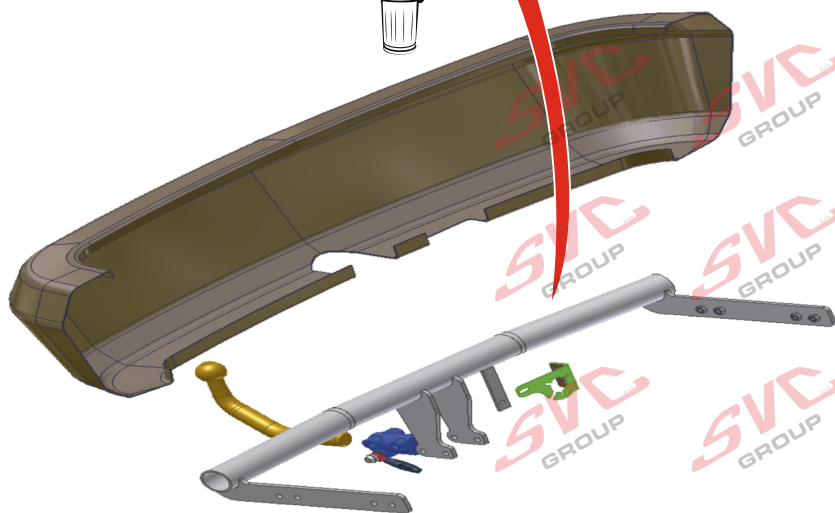

# Tažné zařízení a plnohodnotná náhrada za výztuhu v nárazníku

Typy vozidel u kterých tažné zařízení nahrazuje výztuhu nárazníku

Typ tažného zařízení které nahrazuje výztuhu nárazníku na voze - doporučujeme

zajištěná deformační zóna shodná jako u výztuhy vozu

Typ tažného zařízení které nenahrazuje výztuhu nárazníku na voze - nedoporučujeme

Levná výroba, ale nedodržená deformační zóna pod nárazníkem vozu

Vysokov 179, 547 01 Náchod, Česká Republika