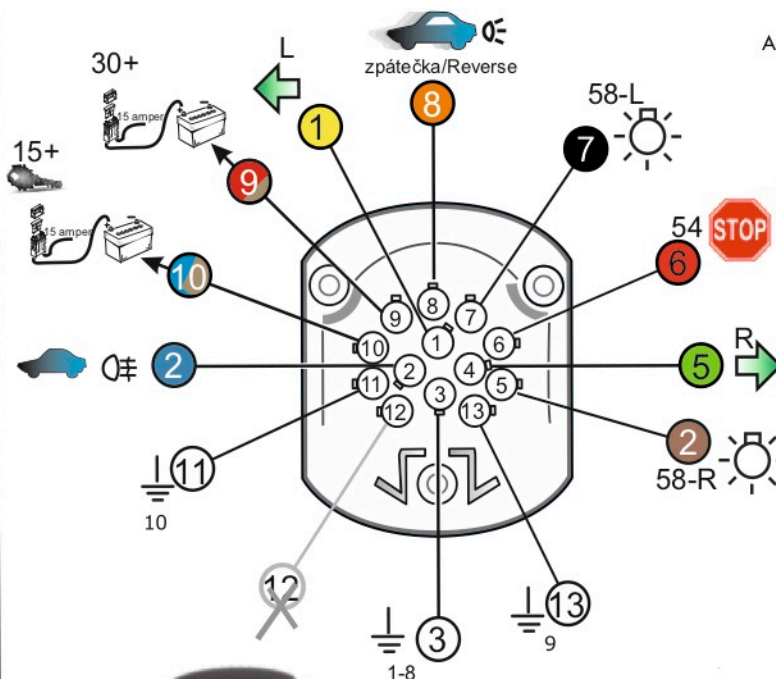

Vysokov 179
547 01 Náchod
Česká republika

+420 603 360 607 +420 491421021 svc@svgroup.cz

Zapojení auto zásuvky pro tažné zařízení SVC GROUP

13 - pinová auto zásuvka

doporučená pro nosiče kol

www.svcgroup.cz

Zapojení 13 pinové auto zásuvky

1	L	- Žlutá - Yellow	21 W
2	0E	- Modrá - Blue	2x21 W
3	1-8	- Bílá - White	Ukrojení pro pin Earth for contact 2. 1-8
4	R	- Zelená - Gren	21 W
5	58-R	- Hnědá - Brown	21 W
6	54 Ø1mm	- Červená - Red	3x21 W
7	58-L	- Černá - Black	21 W
8	0E Spátečka/Reverz	- Oranžová - Orange	2x21W
9	30+ max 20 ampér	- Červeno/Hněd. - Red/Brown	Max 20A
10	15+ max 20 ampér Ø2.5mm	- Modro Hněd. - Blue/Brown	Max 20A
11	10	- Bílá - White	Ukrojení pro pin Earth for contact 2. 10
		- Šedivá - Grey	Běhne se nepoužívá Not usually used
13	9	- Bílá - White	Ukrojení pro pin Earth for contact 2. 9

Auto zásuvka zadní vývod Auto zásuvka SKL boční vývod
záklápení pod nárazník s prodlouženou zárukou

ISO/DIN 1144