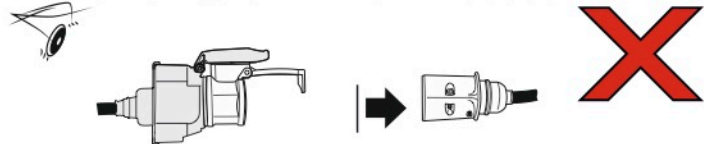

Redukce z 13 pinové auto zásuvky na 7 Pinovou auto zástrčku přívěsu typ E00-001

Redukce Auto zásuvky / Adapter socket

kat.č. E00-001

Nenechávejte adaptér zapojený v auto zásuvce pokud není připojený přívěsný vozík

1	← L	- Žlutá - Yellow	21 W
2	↻ OE	- Modrá - Blue	2x21 W
3	⏚ 1-8	- Bílá - White	Užší napájecí karta kontaktů 1-8
4	→ R	- Zelená - Green	21 W
5	☀ 58-R	- Hnědá - Brown	21 W
6	STOP 54	- Červená - Red	3x21 W
7	☀ 58-L	- Černá - Black	21 W