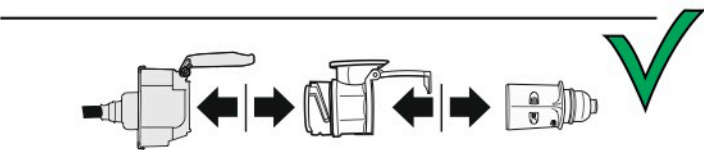

Redukce z 13 pinové auto zásuvky na 7 Pinovou auto zástrčku přívěsu typ E00-001

Redukce Auto zásuvky / Adapter socket

kat.č. E00-001

Nenechávejte adaptér zapojený v auto zásuvce pokud není připojený přívěsný vozík

1	← L	- Žlutá - Yellow	21 W
2	↻ OE	- Modrá - Blue	2x21 W
3	⏚ 1-8	- Bílá - White	Užší napájecí karta kontaktů 1-8
4	→ R	- Zelená - Green	21 W
5	☀ 58-R	- Hnědá - Brown	21 W
6	STOP 54	- Červená - Red	3x21 W
7	☀ 58-L	- Černá - Black	21 W