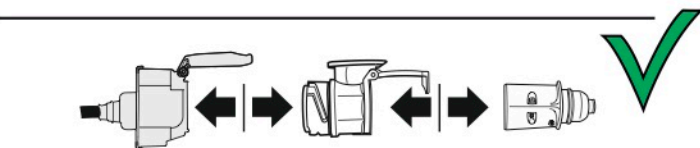

Redukce z 13 pinové auto zásuvky na 7 Pinovou auto zástrčku přívěsu typ E00-001

Redukce Auto zásuvky / Adapter socket

kat.č. E00-001

Nenechávejte adaptér zapojený v auto zásuvce pokud není připojený přívěsný vozík

1	← L	- Žlutá - Yellow	21 W
2	↻ OE	- Modrá - Blue	2x21 W
3	⏚ 1-8	- Bílá - White	Užší napájecí zařízení soust. 1-8
4	→ R	- Zelená - Green	21 W
5	☀ 58-R	- Hnědá - Brown	21 W
6	STOP 54	- Červená - Red	3x21 W
7	☀ 58-L	- Černá - Black	21 W