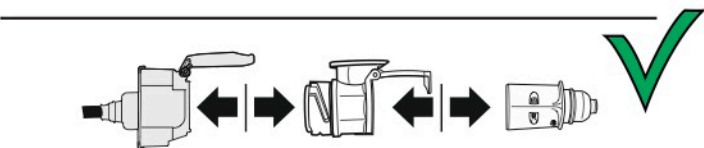

# Redukce z 13 pinové auto zásuvky na 7 Pinovou auto zástrčku přívěsu typ E00-001

## Redukce Auto zásuvky / Adapter socket

kat.č. E00-001

Nenechávejte adaptér zapojený v auto zásuvce pokud není připojený přívěsný vozík

1	← L	- Žlutá - Yellow	21 W
2	↻ OE	- Modrá - Blue	2x21 W
3	⏚ 1-8	- Bílá - White	Užší napájecí karta v kontaktu s 1-8
4	→ R	- Zelená - Green	21 W
5	☀ 58-R	- Hnědá - Brown	21 W
6	STOP 54	- Červená - Red	3x21 W
7	☀ 58-L	- Černá - Black	21 W