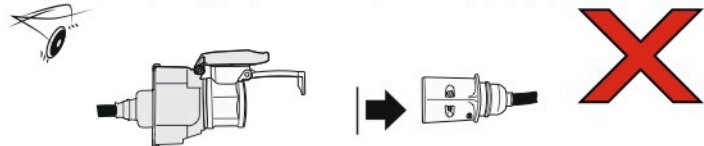

# Redukce z 13 pinové auto zásuvky na 7 Pinovou auto zástrčku přívěsu typ E00-001

## Redukce Auto zásuvky / Adapter socket

kat.č. E00-001

Nenechávejte adaptér zapojený v auto zásuvce pokud není připojený přívěsný vozík

1	← L	- Žlutá - Yellow	21 W
2	↻ OE	- Modrá - Blue	2x21 W
3	⏚ 1-8	- Bílá - White	Užší napájecí karta v kontaktu s 1-8
4	→ R	- Zelená - Green	21 W
5	☀ 58-R	- Hnědá - Brown	21 W
6	STOP 54	- Červená - Red	3x21 W
7	☀ 58-L	- Černá - Black	21 W