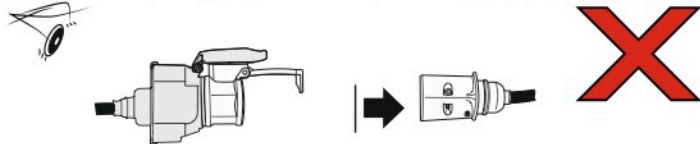

Redukce z 13 pinové auto zásuvky na 7 Pinovou auto zástrčku přívěsu typ E00-001

Redukce Auto zásuvky / Adapter socket

kat.č. E00-001

Nenechávejte adaptér zapojený v auto zásuvce pokud není připojený přívěsný vozík

1	← L	- Žlutá - Yellow	21 W
2	↻ OE	- Modrá - Blue	2x21 W
3	⏚ 1-8	- Bílá - White	Užší napájecí zařízení soust. 1-8
4	→ R	- Zelená - Green	21 W
5	☀ 58-R	- Hnědá - Brown	21 W
6	STOP 54	- Červená - Red	3x21 W
7	☀ 58-L	- Černá - Black	21 W