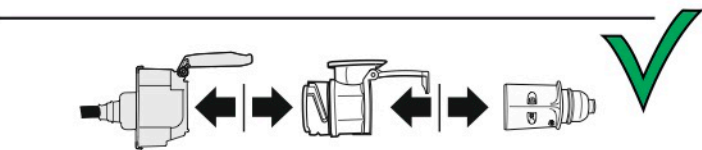

Redukce z 13 pinové auto zásuvky na 7 Pinovou auto zástrčku přívěsu typ E00-001

Redukce Auto zásuvky / Adapter socket

kat.č. E00-001

Nenechávejte adaptér zapojený v auto zásuvce pokud není připojený přívěsný vozík

1	← L	- Žlutá - Yellow	21 W
2	↻ OE	- Modrá - Blue	2x21 W
3	⏚ 1-8	- Bílá - White	Užší napájecí kabely součástí s. 8
4	→ R	- Zelená - Green	21 W
5	☀ 58-R	- Hnědá - Brown	21 W
6	STOP 54	- Červená - Red	3x21 W
7	☀ 58-L	- Černá - Black	21 W