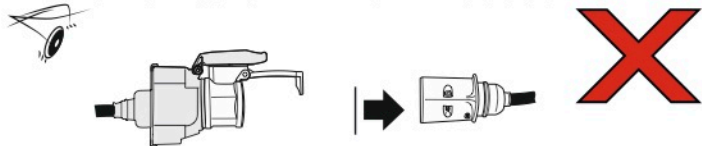

Redukce z 13 pinové auto zásuvky na 7 Pinovou auto zástrčku přívěsu typ E00-001

Redukce Auto zásuvky / Adapter socket

kat.č. E00-001

Nenechávejte adaptér zapojený v auto zásuvce pokud není připojený přívěsný vozík

1	← L	- Žlutá - Yellow	21 W
2	↻ OE	- Modrá - Blue	2x21 W
3	⏚ 1-8	- Bílá - White	Užší napájecí kabely součástí s. 8
4	→ R	- Zelená - Green	21 W
5	☀ 58-R	- Hnědá - Brown	21 W
6	STOP 54	- Červená - Red	3x21 W
7	☀ 58-L	- Černá - Black	21 W