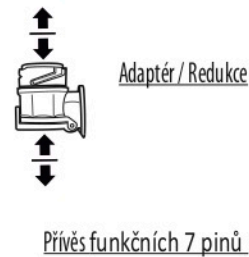

Redukce z 13 pinové auto zásuvky na 7 Pinovou auto zástrčku přívěsu typ E00-001

Redukce Auto zásuvky / Adapter socket

kat.č. E00-001

Nenechávejte adaptér zapojený v auto zásuvce pokud není připojený přívěsný vozík

1	← L	- Žlutá - Yellow	21 W
2	↻ OE	- Modrá - Blue	2x21 W
3	⏚ 1-8	- Bílá - White	Užší napájecí kabely součástí s. 8
4	→ R	- Zelená - Green	21 W
5	☀ 58-R	- Hnědá - Brown	21 W
6	STOP 54	- Červená - Red	3x21 W
7	☀ 58-L	- Černá - Black	21 W