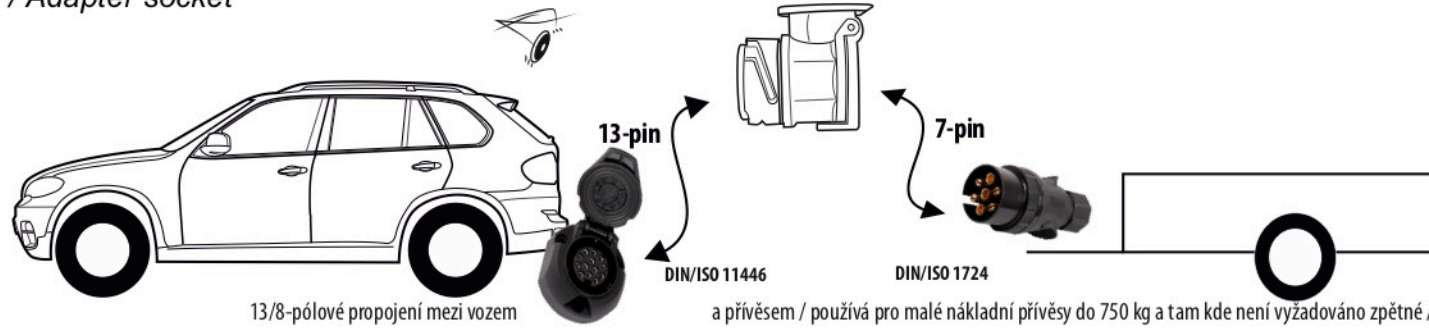

Redukce z 13 pinové auto zásuvky na 7 Pinovou auto zástrčku přívěsu typ E00-001

Redukce Auto zásuvky / Adapter socket

kat.č. E00-001

Nenechávejte adaptér zapojený v auto zásuvce pokud není připojený přívěsný vozík