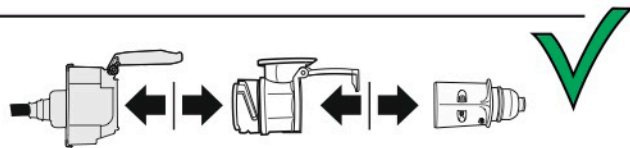

Redukce z 13 pinové auto zásuvky na 7 Pinovou auto zástrčku přívěsu typ E00-001

Redukce Auto zásuvky / Adapter socket

kat.č. E00-001

Nenechávejte adaptér zapojený v auto zásuvce pokud není připojený přívěsný vozík

Přívěs funkčních 7 pinů

1	← L	- Žlutá - Yellow	21 W
2	↻ OE	- Modrá - Blue	2x21 W
3	⏚ 1-8	- Bílá - White	Užšíte propojení karta kontaktů 1-8
4	→ R	- Zelená - Green	21 W
5	☀ 58-R	- Hnědá - Brown	21 W
6	STOP 54	- Červená - Red	3x21 W
7	☀ 58-L	- Černá - Black	21 W