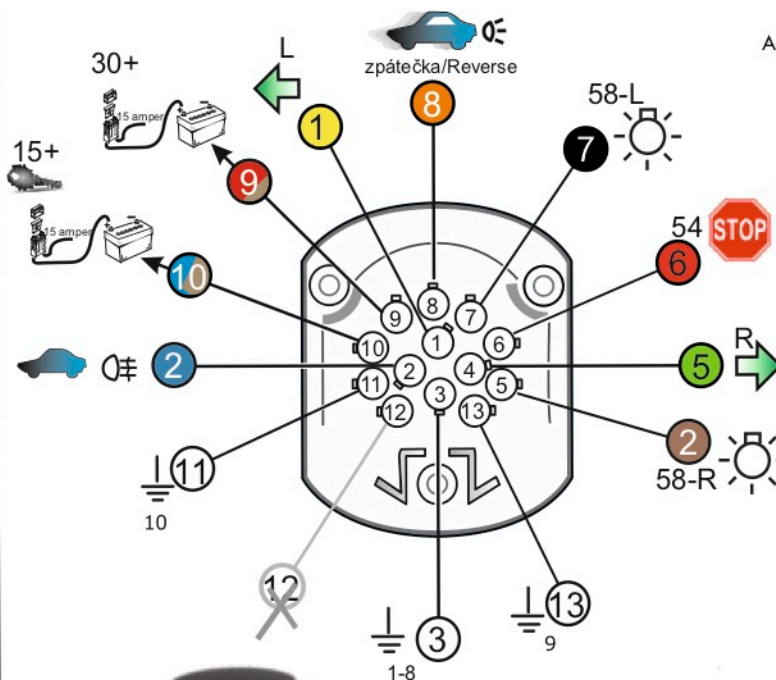

Vysokov 179
547 01 Náchod
Česká republika

+420 603 360 607 +420 491421021 svc@svgroup.cz

Zapojení auto zásuvky pro tažné zařízení SVC GROUP

13 - pinová auto zásuvka

doporučená pro nosiče kol

www.svcgroup.cz

Zapojení 13 pinové auto zásuvky

1	L	- Žlutá - Yellow	21 W
2	0E	- Modrá - Blue	2x21 W
3	1-8	- Bílá - White	Ukrojení pro pin Earth for contact 2. 1-8
4	R	- Zelená - Green	21 W
5	58-R	- Hnědá - Brown	21 W
6	54 Ø1mm	- Červená - Red	3x21 W
7	58-L	- Černá - Black	21 W
8	0E Spátečka/Reverz	- Oranžová - Orange	2x21 W
9	30+ max 20 ampere	- Červeno/Hněd. - Red/Brown	Max 20 A
10	15+ max 20 ampere Ø2.5mm	- Modro Hněd. - Blue/Brown	Max 20 A
11	10	- Bílá - White	Ukrojení pro pin Earth for contact 2. 10
		- Šedivá - Grey	Běhne se nepoužívá Not usually used
13	9	- Bílá - White	Ukrojení pro pin Earth for contact 2. 9

Auto zásuvka zadní vývod Auto zásuvka SKL boční vývod
zaplácení pod nárazník s prodlouženou zárukou

ISO/DIN 1144