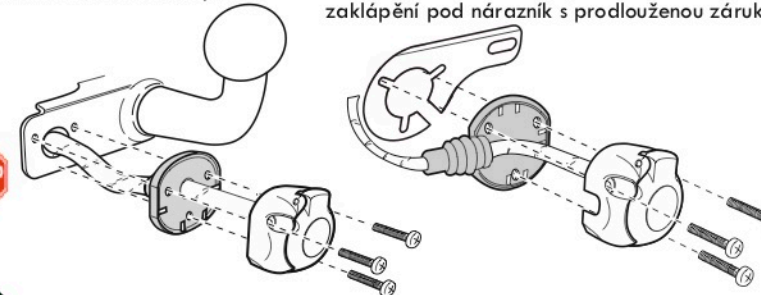

Zapojení 13 pinové auto zásuvky

1	L	- Žlutá - Yellow	21 W
2	0E	- Modrá - Blue	2x21 W
3	1-8	- Bílá - White	Ukrojení pro pin Earth for contact 2. 1-8
4	R	- Zelená - Green	21 W
5	58-R	- Hnědá - Brown	21 W
6	54 Ø1mm	- Červená - Red	3x21 W
7	58-L	- Černá - Black	21 W
8	0E Spátečka/Reverz	- Oranžová - Orange	2x21 W
9	30+ max 20 ampere	- Červeno/Hněd. - Red/Brown	Max 20 A
10	15+ max 20 ampere Ø2.5mm	- Modro Hněd. - Blue/Brown	Max 20 A
11	10	- Bílá - White	Ukrojení pro pin Earth for contact 2. 10
		- Šedivá - Grey	Běhne se nepoužívá Not usually used
13	9	- Bílá - White	Ukrojení pro pin Earth for contact 2. 9

Auto zásuvka zadní vývod

Auto zásuvka SKL boční vývod
zaklápění pod nárazník s prodlouženou zárukou

ISO/DIN 1144