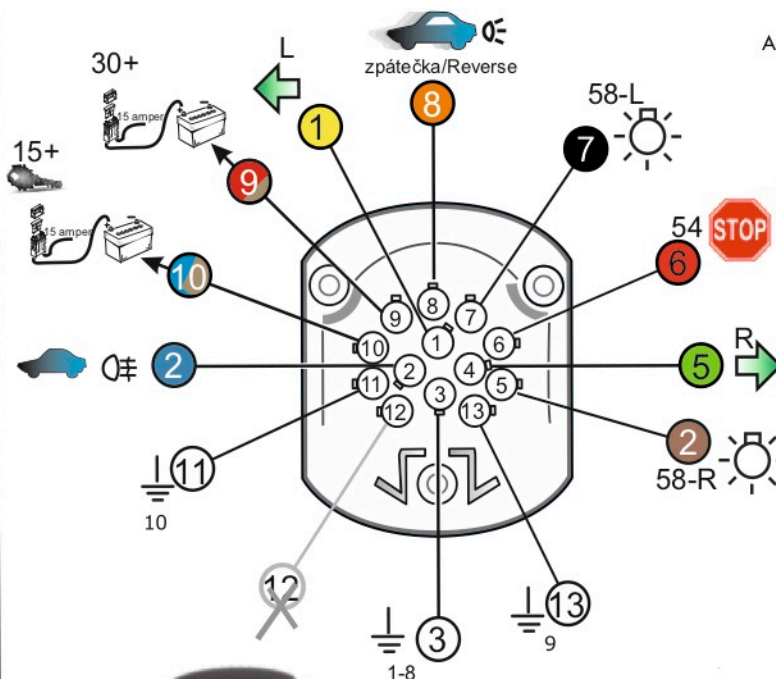

Zapojení 13 pinové auto zásuvky

1	L	- Žlutá - Yellow	21 W
2	0E	- Modrá - Blue	2x21 W
3	1-8	- Bílá - White	Ukrojení pro pin Earth for contact 2. 1-8
4	R	- Zelená - Green	21 W
5	58-R	- Hnědá - Brown	21 W
6	54 Ø1mm	- Červená - Red	3x21 W
7	58-L	- Černá - Black	21 W
8	0E Spátečka/Reverz	- Oranžová - Orange	2x21 W
9	30+ max 20 ampere	- Červeno/Hněd. - Red/Brown	Max 20 A
10	15+ max 20 ampere Ø2.5mm	- Modro Hněd. - Blue/Brown	Max 20 A
11	10	- Bílá - White	Ukrojení pro pin Earth for contact 2. 10
		- Šedivá - Grey	Běhne se nepoužívá Not usually used
13	9	- Bílá - White	Ukrojení pro pin Earth for contact 2. 9

Auto zásuvka zadní vývod

Auto zásuvka SKL boční vývod
zaklápění pod nárazník s prodlouženou zárukou

ISO/DIN 1144