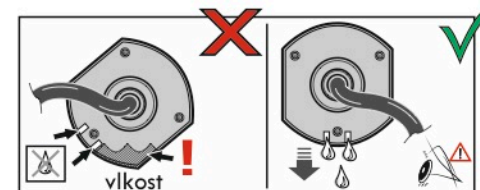

Zapojení 13 pinové auto zásuvky

1	L	- Žlutá - Yellow	21 W
2	0E	- Modrá - Blue	2x21 W
3	1-8	- Bílá - White	Ukrojení pro pin Earth for contact 2. 1-8
4	R	- Zelená - Green	21 W
5	58-R	- Hnědá - Brown	21 W
6	54 Ø1mm	- Červená - Red	3x21 W
7	58-L	- Černá - Black	21 W
8	0E Spátečka/Reverz	- Oranžová - Orange	2x21 W
9	30+ max 20 ampere	- Červeno/Hněd. - Red/Brown	Max 20 A
10	15+ max 20 ampere Ø2.5mm	- Modro Hněd. - Blue/Brown	Max 20 A
11	10	- Bílá - White	Ukrojení pro pin Earth for contact 2. 10
		- Šedivá - Grey	Běhne se nepoužívá Not usually used
13	9	- Bílá - White	Ukrojení pro pin Earth for contact 2. 9

Auto zásuvka zadní vývod

Auto zásuvka SKL boční vývod
zaklápění pod nárazník s prodlouženou zárukou

ISO/DIN 1144