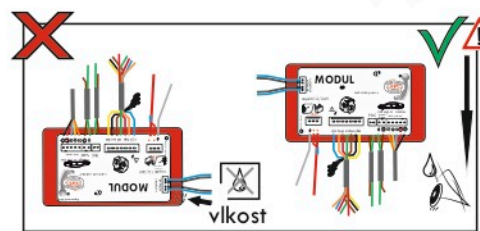

Zapojení 13 pinové auto zásuvky

1	L	- Žlutá - Yellow	21 W
2	0E	- Modrá - Blue	2x21 W
3	1-8	- Bílá - White	Ukrojení pro pin Earth for contact 2. 1-8
4	R	- Zelená - Green	21 W
5	58-R	- Hnědá - Brown	21 W
6	54 Ø1mm	- Červená - Red	3x21 W
7	58-L	- Černá - Black	21 W
8	0E Spátečka/Reverz	- Oranžová - Orange	2x21 W
9	30+ max 20 ampere	- Červeno/Hněd. - Red/Brown	Max 20 A
10	15+ max 20 ampere Ø2.5mm	- Modro Hněd. - Blue/Brown	Max 20 A
11	10	- Bílá - White	Ukrojení pro pin Earth for contact 2. 10
		- Šedivá - Grey	Běhne se nepoužívá Not usually used
13	9	- Bílá - White	Ukrojení pro pin Earth for contact 2. 9

Auto zásuvka zadní vývod

Auto zásuvka SKL boční vývod
zaklápění pod nárazník s prodlouženou zárukou

ISO/DIN 1144