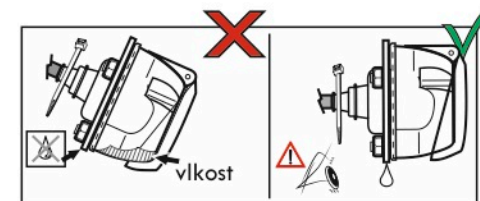

Zapojení 13 pinové auto zásuvky

1	L	- Žlutá - Yellow	21 W
2	0E	- Modrá - Blue	2x21 W
3	1-8	- Bílá - White	Ukrojení pro pin Earth for contact 2. 1-8
4	R	- Zelená - Green	21 W
5	58-R	- Hnědá - Brown	21 W
6	54 Ø1mm	- Červená - Red	3x21 W
7	58-L	- Černá - Black	21 W
8	0E Spátečka/Reverz	- Oranžová - Orange	2x21 W
9	30+ max 20 ampere	- Červeno/Hněd. - Red/Brown	Max 20 A
10	15+ max 20 ampere Ø2.5mm	- Modro Hněd. - Blue/Brown	Max 20 A
11	10	- Bílá - White	Ukrojení pro pin Earth for contact 2. 10
		- Šedivá - Grey	Běhne se nepoužívá Not usually used
13	9	- Bílá - White	Ukrojení pro pin Earth for contact 2. 9

Auto zásuvka zadní vývod

Auto zásuvka SKL boční vývod
zaklápění pod nárazník s prodlouženou zárukou

ISO/DIN 1144