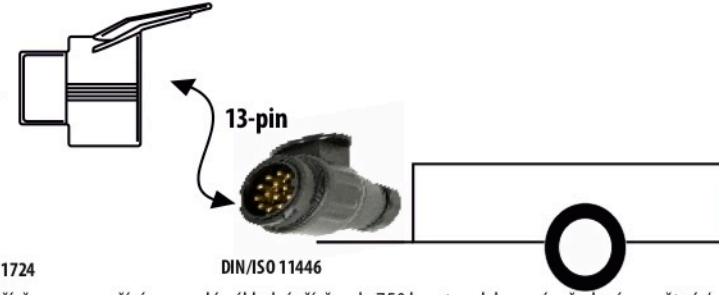

# Redukce pro 7 pinovou auto zásuvku a 13 pinovou zástrčku přívěsu typ E00-002

v ČR nejpoužívanější typ

## Redukce Auto zásuvky / Adapter socket

kat.č. E00-002

a přívěsem se používá pro malé nákladní přívěsy do 750 kg a tam kde není vyžadováno zpětné / reverse (bílé) světlo.

Nenechávejte adaptér zapojený v auto zásuvce pokud není připojený přívěsný vozík

1	← L	21 W
2	← OE	2x21 W
3	↓	
4	→ R	21 W
5	☀ 58-R	52 W
6	⚡ 54	3x21 W
7	☀ 58-L	21 W

Vozidlo funkčních 7 pinů

1	← L	21 W
2	← OE	2x21 W
3	↓	
4	→ R	21 W
5	☀ 58-R	52 W
6	⚡ 54	3x21 W
7	☀ 58-L	21 W

Přívěs funkčních 7 pinů