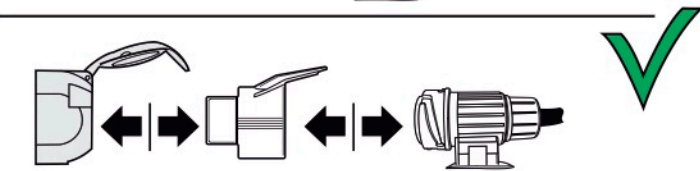

## Redukce Auto zásuvky / Adapter socket

kat.č. E00-002

a přívěsem se používá pro malé nákladní přívěsy do 750 kg a tam kde není vyžadováno zpětné / reverse (bílé) světlo.

Nenechávejte adaptér zapojený v auto zásuvce pokud není připojený přívěsný vozík