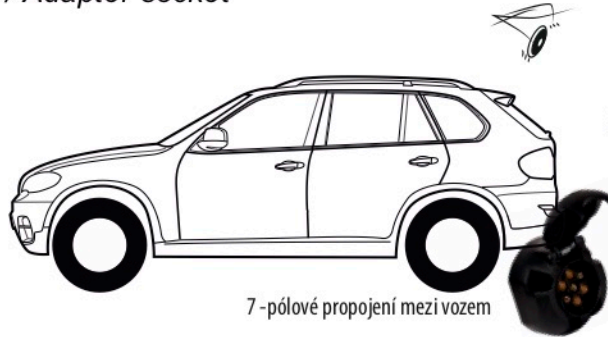

# Redukce pro 7 pinovou auto zásuvku a 13 pinovou zástrčku přívěsu typ E00-002

v ČR nejpoužívanější typ

## Redukce Auto zásuvky / Adapter socket

kat.č. E00-002

a přívěsem se používá pro malé nákladní přívěsy do 750 kg a tam kde není vyžadováno zpětné / reverse (bílé) světlo.

Nenechávejte adaptér zapojený v auto zásuvce pokud není připojený přívěsný vozík