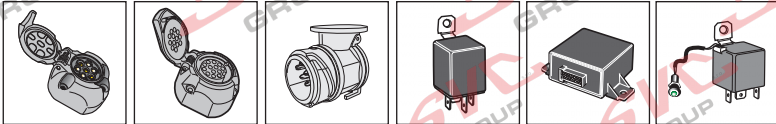

SPARE PARTS

www.ecs-electronics.com

Partnr.: HY-052-BB

Gebrauchsanleitung (DE)	(CZ) Uživatelská příručka
Mode d'emploi (FR)	(DK) Brugervejledning
Gebruikershandleiding (NL)	(FI) Käyttöohjeet
User guide (GB)	(GR) Οδηγός χρήστη
Guía del usuario (ES)	(NO) Brukerveiledning
Manuale di istruzioni (IT)	(PL) Instrukcja obsługi
Bruksanvisning (SE)	

Hyundai I20 3Dr & 5Dr 2008-

- | | |
|-------------------------------------|-------------------------------|
| (DE) Anschluss Steckdose | (CZ) Objímkový konektor |
| (FR) Connection de la prise | (DK) Stikdåse forbindelse |
| (NL) Contactdoos aansluiting | (FI) Pistorasia liitäntä |
| (GB) Socket connection | (GR) Υποδοχή σύνδεσης |
| (ES) Conexión de la caja de enchufe | (NO) Tilkobling koblingsboks |
| (IT) Allaccio zoccolo | (PL) Połączenie przez gniazdo |
| (SE) Anslutning kontaktdosa | |