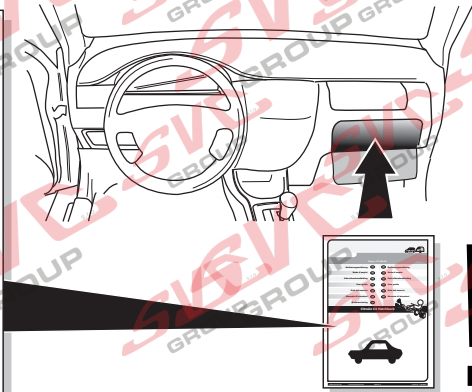

SPARE PARTS

www.ecs-electronics.com

Partnr.: HY-052-BB

Gebrauchsanleitung (DE)	(CZ) Uživatelská příručka
Mode d'emploi (FR)	(DK) Brugervejledning
Gebruikershandleiding (NL)	(FI) Käyttöohjeet
User guide (GB)	(GR) Οδηγός χρήστη
Guía del usuario (ES)	(NO) Brukerveiledning
Manuale di istruzioni (IT)	(PL) Instrukcja obsługi
Bruksanvisning (SE)	