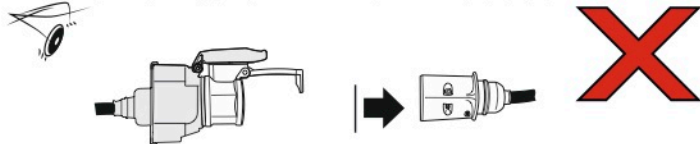

Redukce z 13 pinové auto zásuvky na 7 Pinovou auto zástrčku přívěsu typ E00-001

Redukce Auto zásuvky / Adapter socket

kat.č. E00-001

Nenechávejte adaptér zapojený v auto zásuvce pokud není připojený přívěsný vozík

1	← L	- Žlutá - Yellow	21 W
2	↻ OE	- Modrá - Blue	2x21 W
3	⏚ 1-8	- Bílá - White	Užší propojení Earth to contact 1-8
4	→ R	- Zelená - Green	21 W
5	☀ 58-R	- Hnědá - Brown	21 W
6	STOP 54	- Červená - Red	3x21 W
7	☀ 58-L	- Černá - Black	21 W