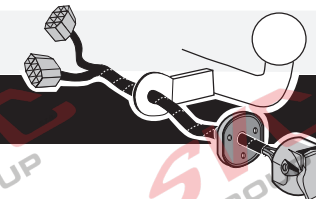

SPARE PARTS

www.ecs-electronics.com

Partnr.: HY-051-DH

Gebrauchsanleitung	Ⓛ DE	Ⓛ CZ	Uživatelská příručka
Mode d'emploi	Ⓛ FR	Ⓛ DK	Brugervejledning
Gebruikershandleiding	Ⓛ NL	Ⓛ FI	Käyttöohjeet
User guide	Ⓛ GB	Ⓛ GR	Οδηγός χρήστη
Guía del usuario	Ⓛ ES	Ⓛ NO	Brukerveiledning
Manuale di istruzioni	Ⓛ IT	Ⓛ PL	Instrukcja obsługi
Bruksanvisning	Ⓛ SE		

Hyundai 2007-

- DE Anschluss Steckdose
- FR Connection de la prise
- NL Contactdoos aansluiting
- GB Socket connection
- CZ Conexión de la caja de enchufe
- IT Allaccio zoccolo
- SE Anslutning kontaktdosa
- ES Objímkový konektor
- DK Stikdåse forbindele
- FI Pistorasia liitäntä
- GR Υποδοχή σύνδεσης
- NO Tilkobling koblingsboks
- PL Połączenie przez gniazdo