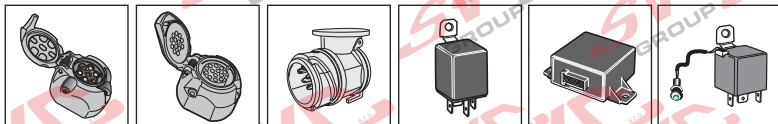

SPARE PARTS

www.ecs-electronics.com

Partnr.: HY-051-DH

Gebrauchsanleitung	Ⓛ DE	Ⓛ CZ	Uživatelská příručka
Mode d'emploi	Ⓛ FR	Ⓛ DK	Brugervejledning
Gebruikershandleiding	Ⓛ NL	Ⓛ FI	Käyttöohjeet
User guide	Ⓛ GB	Ⓛ GR	Οδηγός χρήστη
Guía del usuario	Ⓛ ES	Ⓛ NO	Brukerveiledning
Manuale di istruzioni	Ⓛ IT	Ⓛ PL	Instrukcja obsługi
Bruksanvisning	Ⓛ SE		