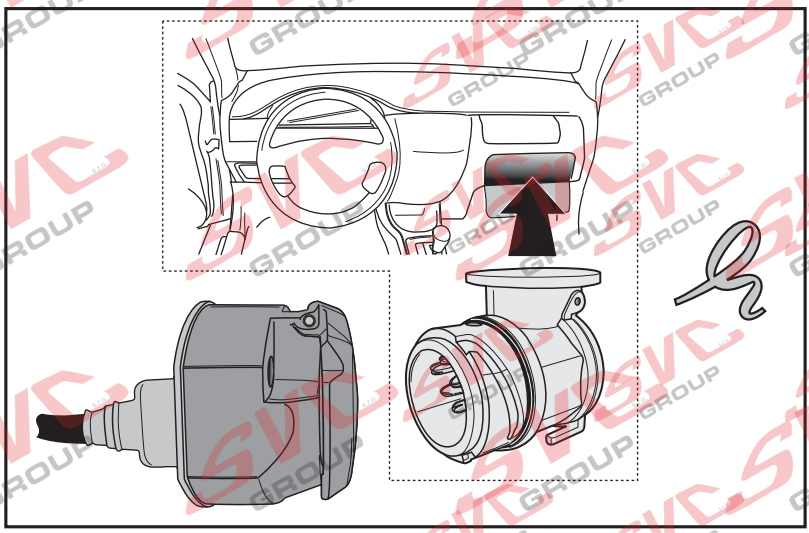

INFO : Storage