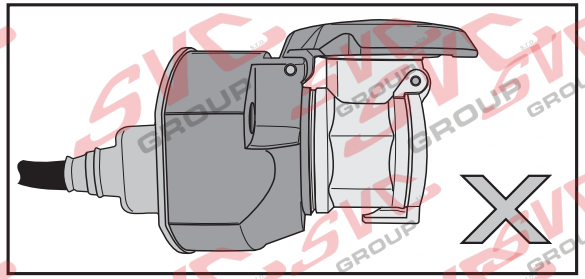

INFO : Storage