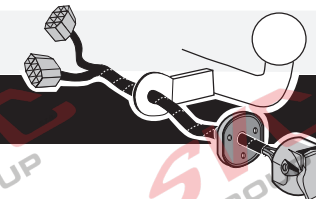

SPARE PARTS

www.ecs-electronics.com

Partnr.: HY-051-BB

Gebrauchsanleitung	DE	CZ	Uživatelská příručka
Mode d'emploi	FR	DK	Brugervejledning
Gebruikershandleiding	NL	FI	Käyttöohjeet
User guide	GB	GR	Οδηγός χρήστη
Guía del usuario	ES	NO	Brukerveiledning
Manuale di istruzioni	IT	PL	Instrukcja obsługi
Bruksanvisning	SE		

Hyundai 2007-

- | | |
|-------------------------------------|-------------------------------|
| (DE) Anschluss Steckdose | (CZ) Objímkový konektor |
| (FR) Connection de la prise | (DK) Stikdåse forbindelse |
| (NL) Contactdoos aansluiting | (FI) Pistorasia liitäntä |
| (GB) Socket connection | (GR) Υποδοχή σύνδεσης |
| (ES) Conexión de la caja de enchufe | (NO) Tilkobling koblingsboks |
| (IT) Allaccio zoccolo | (PL) Połączenie przez gniazdo |
| (SE) Anslutning kontaktdosa | |