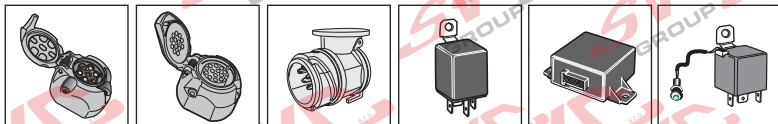

SPARE PARTS

www.ecs-electronics.com

Partnr.: HY-051-BB

Gebrauchsanleitung	DE	CZ	Uživatelská příručka
Mode d'emploi	FR	DK	Brugervejledning
Gebruikershandleiding	NL	FI	Käyttöohjeet
User guide	GB	GR	Οδηγός χρήστη
Guía del usuario	ES	NO	Brukerveiledning
Manuale di istruzioni	IT	PL	Instrukcja obsługi
Bruksanvisning	SE		

Hyundai 2007-

- | | |
|-------------------------------------|-------------------------------|
| (DE) Anschluss Steckdose | (CZ) Objímkový konektor |
| (FR) Connection de la prise | (DK) Stikdåse forbindelse |
| (NL) Contactdoos aansluiting | (FI) Pistorasia liitäntä |
| (GB) Socket connection | (GR) Υποδοχή σύνδεσης |
| (ES) Conexión de la caja de enchufe | (NO) Tilkobling koblingsboks |
| (IT) Allaccio zoccolo | (PL) Połączenie przez gniazdo |
| (SE) Anslutning kontaktdosa | |