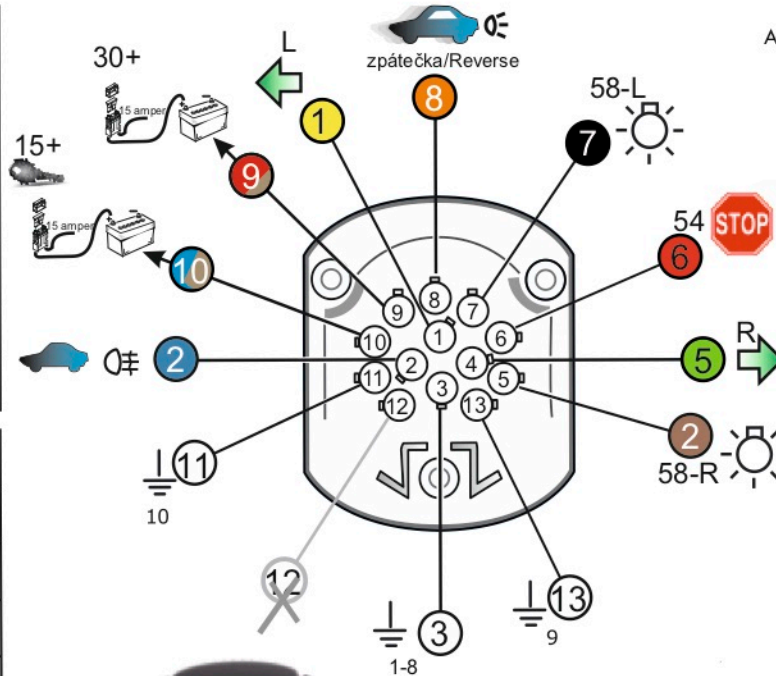

Zapojení 13 pinové auto zásuvky

1	L	- Žlutá - Yellow	21 W
2	0E	- Modrá - Blue	2x21 W
3	1-8	- Bílá - White	Ukrojení pro pin Earth for contact 2. 1-8
4	R	- Zelená - Green	21 W
5	58-R	- Hnědá - Brown	21 W
6	54 Ø1mm	- Červená - Red	3x21 W
7	58-L	- Černá - Black	21 W
8	0E Spátečka/Reverz	- Oranžová - Orange	2x21 W
9	30+ max 20 ampere	- Červeno/Hněd. - Red/Brown	Max 20 A
10	15+ max 20 ampere Ø2.5mm	- Modro Hněd. - Blue/Brown	Max 20 A
11	10	- Bílá - White	Ukrojení pro pin Earth for contact 2. 10
		- Šedivá - Grey	Běhne se nepoužívá Not usually used
13	9	- Bílá - White	Ukrojení pro pin Earth for contact 2. 9

Auto zásuvka zadní vývod

Auto zásuvka SKL boční vývod
zaklápění pod nárazník s prodlouženou zárukou

ISO/DIN 1144