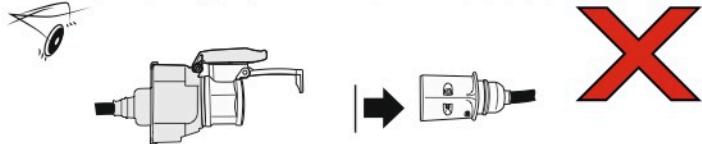

# Redukce z 13 pinové auto zásuvky na 7 Pinovou auto zástrčku přívěsu typ E00-001

## Redukce Auto zásuvky / Adapter socket

kat.č. E00-001

Nenechávejte adaptér zapojený v auto zásuvce pokud není připojený přívěsný vozík

Přívěs funkčních 7 pinů

1	← L	- Žlutá - Yellow	21 W
2	↻ OE	- Modrá - Blue	2x21 W
3	⏚ 1-8	- Bílá - White	Užší napájecí karta v kontaktu s 1-8
4	→ R	- Zelená - Green	21 W
5	☀ 58-R	- Hnědá - Brown	21 W
6	STOP 54	- Červená - Red	3x21 W
7	☀ 58-L	- Černá - Black	21 W