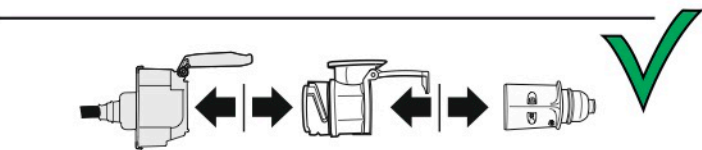

# Redukce z 13 pinové auto zásuvky na 7 Pinovou auto zástrčku přívěsu typ E00-001

## Redukce Auto zásuvky / Adapter socket

kat.č. E00-001

Nenechávejte adaptér zapojený v auto zásuvce pokud není připojený přívěsný vozík

Přívěs funkčních 7 pinů

1	← L	- Žlutá - Yellow	21 W
2	↻ OE	- Modrá - Blue	2x21 W
3	⏚ 1-8	- Bílá - White	Užší napájecí karta v kontaktu s 1-8
4	→ R	- Zelená - Green	21 W
5	☀ 58-R	- Hnědá - Brown	21 W
6	STOP 54	- Červená - Red	3x21 W
7	☀ 58-L	- Černá - Black	21 W