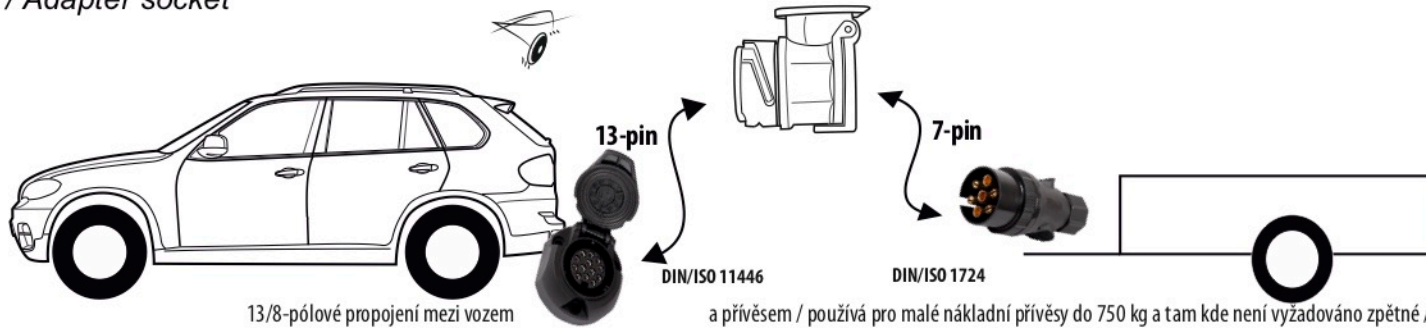

# Redukce z 13 pinové auto zásuvky na 7 Pinovou auto zástrčku přívěsu typ E00-001

## Redukce Auto zásuvky / Adapter socket

kat.č. E00-001

Nenechávejte adaptér zapojený v auto zásuvce pokud není připojený přívěsný vozík

Přívěs funkčních 7 pinů

1	← L	- Žlutá - Yellow	21 W
2	↻ OE	- Modrá - Blue	2x21 W
3	⏚ 1-8	- Bílá - White	Užší napájecí karta v kontaktu s 1-8
4	→ R	- Zelená - Green	21 W
5	☀ 58-R	- Hnědá - Brown	21 W
6	STOP 54	- Červená - Red	3x21 W
7	☀ 58-L	- Černá - Black	21 W