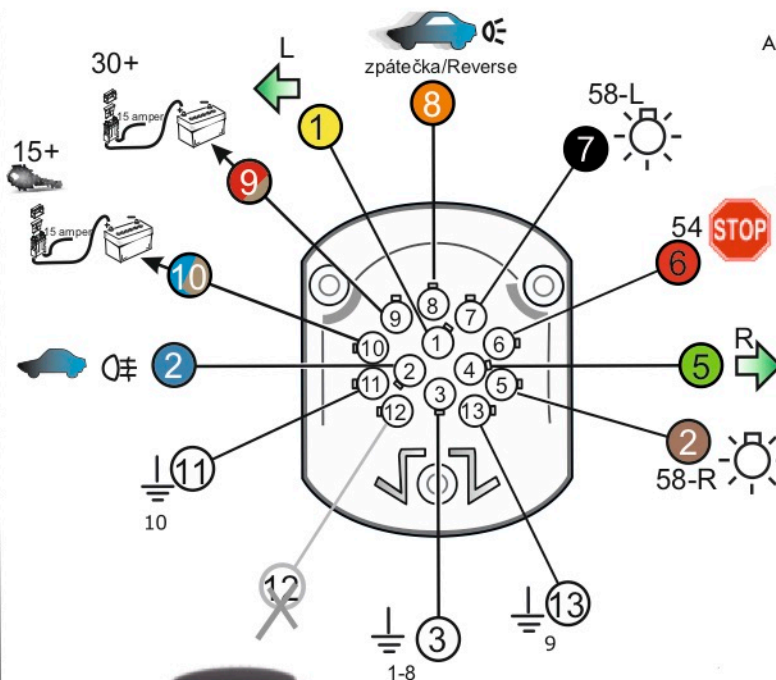

Vysokov 179
547 01 Náchod
Česká republika

+420 603 360 607 +420 491421021 svc@svgroup.cz

Zapojení auto zásuvky pro tažné zařízení SVC GROUP

13 - pinová auto zásuvka

doporučená pro nosiče kol

www.svcgroup.cz

Zapojení 13 pinové auto zásuvky

1	L	- Žlutá - Yellow	21 W
2	0E	- Modrá - Blue	2x21 W
3	1-8	- Bílá - White	Ukrojení pro pin Earth for contact 2. 1-8
4	R	- Zelená - Green	21 W
5	58-R	- Hnědá - Brown	21 W
6	54 Ø1mm	- Červená - Red	3x21 W
7	58-L	- Černá - Black	21 W
8	0E Spátečka/Reverz	- Oranžová - Orange	2x21 W
9	max 20 ampere	- Červeno/Hněd. - Red/Brown	Max 20 A
10	max 20 ampere Ø2.5mm	- Modro Hněd. - Blue/Brown	Max 20 A
11	10	- Bílá - White	Ukrojení pro pin Earth for contact 2. 10
		- Šedivá - Grey	Běží se nepoužívá Not usually used
13	9	- Bílá - White	Ukrojení pro pin Earth for contact 2. 9

Auto zásuvka zadní vývod Auto zásuvka SKL boční vývod
zaklápění pod nárazník s prodlouženou zárukou

ISO/DIN 1144