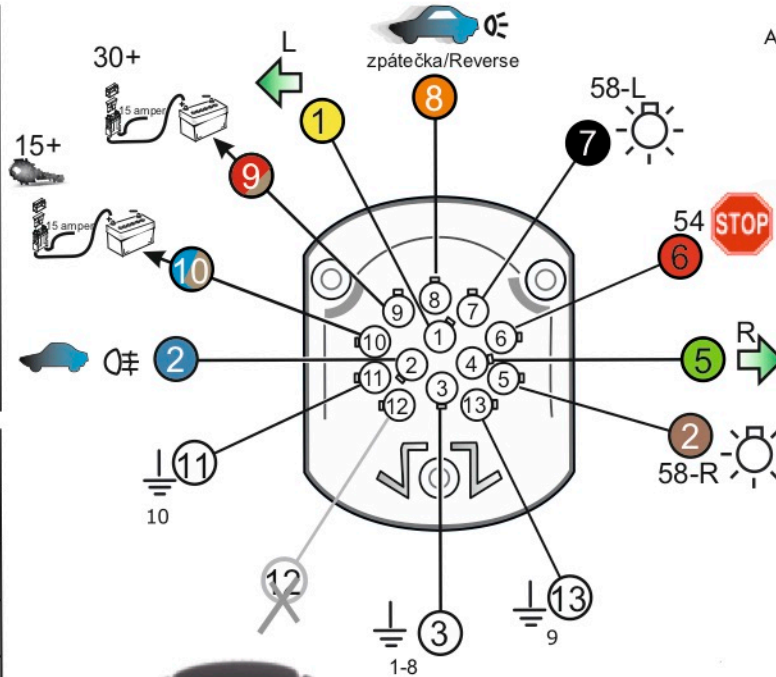

Zapojení 13 pinové auto zásuvky

1	L	- Žlutá - Yellow	21 W
2	0E	- Modrá - Blue	2x21 W
3	1-8	- Bílá - White	Ukositění pro pin Earth for contact 2. 1-8
4	R	- Zelená - Gren	21 W
5	58-R	- Hnědá - Brown	21 W
6	54 Ø1mm	- Červená - Red	3x21 W
7	58-L	- Černá - Black	21 W
8	0E Spátečka/Reverz	- Oranžová - Orange	2x21W
9	30+ max 20 ampere	- Červeno/Hněd. - Red/Brown	Max 20A
10	15+ max 20 ampere Ø2.5mm	- Modro Hněd. - Blue/Brown	Max 20A
11	10	- Bílá - White	Ukositění pro pin Earth for contact 2. 10
		- Šedivá - Grey	Běhne se nepoužívá Not usually used
13	9	- Bílá - White	Ukositění pro pin Earth for contact 2. 9

Auto zásuvka zadní vývod

Auto zásuvka SKL boční vývod
zaklápění pod nárazník s prodlouženou zárukou

ISO/DIN 1144