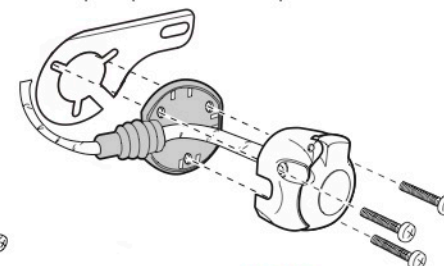

Zapojení auto zásuvky pro tažné zařízení SVC GROUP

7 - pinová auto zásuvka

v ČR nejpoužívanější typ

Zapojení 7 pinové auto zásuvky & zástrčky

1		L		- Žlutá - Yellow	21 W
2		☐		- Modrá - Blue	2x21W
3				- Bílá - White	
4		R		- Zelená - Green	21 W
5		58-R		- Hnědá - Brown	52 W
6		54 <small>Ø 1mm</small>		- Červená - Red	3x21 W
7		58-L		- Černá - Black	21 W

Auto zásuvka zadní vývod

Auto zásuvka SKL boční vývod
zaklápění pod nárazník s prodlouženou zárukou

Zapojení 7 pinové auto zásuvky & zástrčky s mechanickým kontaktem pro odpojení mlhových světel po připojení přívěsného vozíku