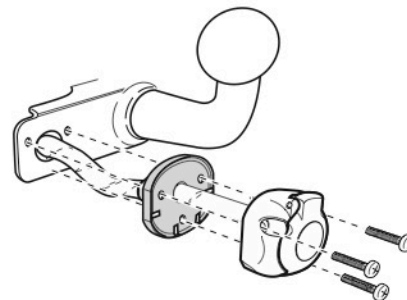

Zapojení auto zásuvky pro tažné zařízení SVC GROUP

7 - pinová auto zásuvka

v ČR nejpoužívanější typ

Zapojení 7 pinové auto zásuvky & zástrčky

1		L		- Žlutá - Yellow	21 W
2		☐		- Modrá - Blue	2x21W
3				- Bílá - White	
4		R		- Zelená - Green	21 W
5		58-R		- Hnědá - Brown	52 W
6		54 <small>Ø 1mm</small>		- Červená - Red	3x21 W
7		58-L		- Černá - Black	21 W

Auto zásuvka zadní vývod

Auto zásuvka SKL boční vývod
zaklápění pod nárazník s prodlouženou zárukou

Zapojení 7 pinové auto zásuvky & zástrčky s mechanickým kontaktem pro odpojení mlhových světel po připojení přívěsného vozíku

1		L		- Žlutá - Yellow	21W
2		☐		- Modrá - Blue	2 x 21 W
2a		☐		- Šedivá - Grey	
3				- Bílá - White	
4		R		- Zelená - Green	21 W
5		58-R		- Hnědá - Brown	21 W
6		54 <small>Ø 1mm</small>		- Červená - Red	3 x 21 W
7		58-L		- Černá - Black	21 W