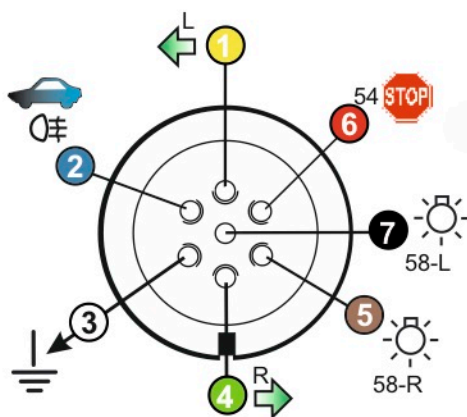

Zapojení auto zásuvky pro tažné zařízení SVC GROUP

7 - pinová auto zásuvka

v ČR nejpoužívanější typ

Zapojení 7 pinové auto zásuvky & zástrčky

1		L		- Žlutá - Yellow	21 W
2		☐		- Modrá - Blue	2x21W
3				- Bílá - White	
4		R		- Zelená - Green	21 W
5		58-R		- Hnědá - Brown	52 W
6		54 <small>Ø 1mm</small>		- Červená - Red	3x21 W
7		58-L		- Černá - Black	21 W

Auto zásuvka zadní vývod

Auto zásuvka SKL boční vývod
zaklápění pod nárazník s prodlouženou zárukou

Zapojení 7 pinové auto zásuvky & zástrčky s mechanickým kontaktem pro odpojení mlhových světel po připojení přívěsného vozíku

1		L		- Žlutá - Yellow	21W
2		☐		- Modrá - Blue	2 x 21 W
2a		☐		- Šedivá - Grey	
3				- Bílá - White	
4		R		- Zelená - Green	21 W
5		58-R		- Hnědá - Brown	21 W
6		54 <small>Ø 1mm</small>		- Červená - Red	3 x 21 W
7		58-L		- Černá - Black	21 W