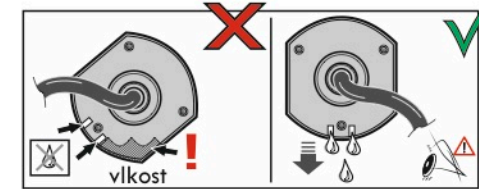

Zapojení 13 pinové auto zásuvky

1	L	- Žlutá - Yellow	21 W
2	0E	- Modrá - Blue	2x21 W
3	1-8	- Bílá - White	Ukrojení pro pin Earth for contact 2. 1-8
4	R	- Zelená - Green	21 W
5	58-R	- Hnědá - Brown	21 W
6	54 Ø1mm	- Červená - Red	3x21 W
7	58-L	- Černá - Black	21 W
8	0E Spátečka/Reverz	- Oranžová - Orange	2x21 W
9	30+ max 20 ampere	- Červeno/Hněd. - Red/Brown	Max 20 A
10	15+ max 20 ampere Ø2.5mm	- Modro Hněd. - Blue/Brown	Max 20 A
11	10	- Bílá - White	Ukrojení pro pin Earth for contact 2. 10
		- Šedivá - Grey	Běhne se nepoužívá Not usually used
13	9	- Bílá - White	Ukrojení pro pin Earth for contact 2. 9

Auto zásuvka zadní vývod

Auto zásuvka SKL boční vývod
zaklápění pod nárazník s prodlouženou zárukou

ISO/DIN 1144