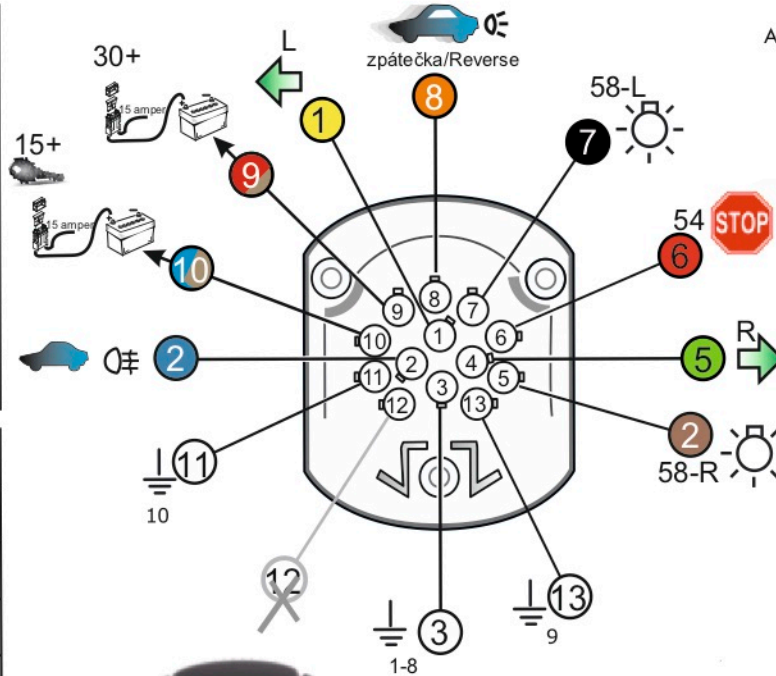

Zapojení 13 pinové auto zásuvky

1	L	- Žlutá - Yellow	21 W
2	0E	- Modrá - Blue	2x21 W
3	1-8	- Bílá - White	Ukrojení pro pin Earth for contact 2. 1-8
4	R	- Zelená - Green	21 W
5	58-R	- Hnědá - Brown	21 W
6	54 Ø1mm	- Červená - Red	3x21 W
7	58-L	- Černá - Black	21 W
8	0E Spátečka/Reverz	- Oranžová - Orange	2x21 W
9	30+ max 20 ampere	- Červeno/Hněd. - Red/Brown	Max 20 A
10	15+ max 20 ampere Ø2.5mm	- Modro Hněd. - Blue/Brown	Max 20 A
11	10	- Bílá - White	Ukrojení pro pin Earth for contact 2. 10
		- Šedivá - Grey	Běhne se nepoužívá Not usually used
13	9	- Bílá - White	Ukrojení pro pin Earth for contact 2. 9

Auto zásuvka zadní vývod

Auto zásuvka SKL boční vývod
zaklápění pod nárazník s prodlouženou zárukou

ISO/DIN 1144