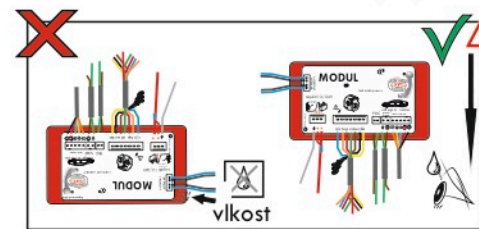

Zapojení 13 pinové auto zásuvky

1	L	- Žlutá - Yellow	21 W
2	0E	- Modrá - Blue	2x21 W
3	1-8	- Bílá - White	Ukrojení pro pin Earth for contact 2. 1-8
4	R	- Zelená - Green	21 W
5	58-R	- Hnědá - Brown	21 W
6	54 Ø1mm	- Červená - Red	3x21 W
7	58-L	- Černá - Black	21 W
8	0E Spátečka/Reverz	- Oranžová - Orange	2x21 W
9	30+ max 20 ampere	- Červeno/Hněd. - Red/Brown	Max 20 A
10	15+ max 20 ampere Ø2.5mm	- Modro Hněd. - Blue/Brown	Max 20 A
11	10	- Bílá - White	Ukrojení pro pin Earth for contact 2. 10
		- Šedivá - Grey	Běhne se nepoužívá Not usually used
13	9	- Bílá - White	Ukrojení pro pin Earth for contact 2. 9

Auto zásuvka zadní vývod

Auto zásuvka SKL boční vývod
zaklápění pod nárazník s prodlouženou zárukou

ISO/DIN 1144