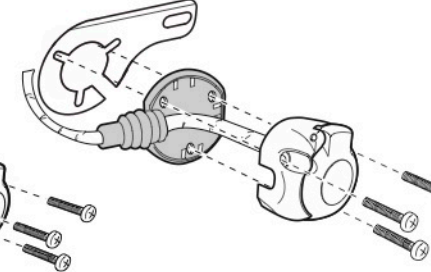

Zapojení 13 pinové auto zásuvky

1	L	- Žlutá - Yellow	21 W
2	0E	- Modrá - Blue	2x21 W
3	1-8	- Bílá - White	Ukrojení pro pin Earth for contact 2. 1-8
4	R	- Zelená - Green	21 W
5	58-R	- Hnědá - Brown	21 W
6	54 Ø1mm	- Červená - Red	3x21 W
7	58-L	- Černá - Black	21 W
8	0E Spátečka/Reverz	- Oranžová - Orange	2x21 W
9	30+ max 20 ampere	- Červeno/Hněd. - Red/Brown	Max 20 A
10	15+ max 20 ampere Ø2.5mm	- Modro Hněd. - Blue/Brown	Max 20 A
11	10	- Bílá - White	Ukrojení pro pin Earth for contact 2. 10
		- Šedivá - Grey	Běhne se nepoužívá Not usually used
13	9	- Bílá - White	Ukrojení pro pin Earth for contact 2. 9

Auto zásuvka zadní vývod

Auto zásuvka SKL boční vývod
zaklápění pod nárazník s prodlouženou zárukou

ISO/DIN 1144