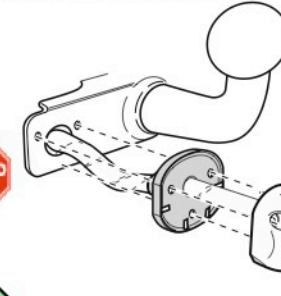

Zapojení 13 pinové auto zásuvky

1	L	- Žlutá - Yellow	21 W
2	0E	- Modrá - Blue	2x21 W
3	1-8	- Bílá - White	Ukrojení pro pin Earth for contact 2. 1-8
4	R	- Zelená - Green	21 W
5	58-R	- Hnědá - Brown	21 W
6	54 Ø1mm	- Červená - Red	3x21 W
7	58-L	- Černá - Black	21 W
8	0E Spátečka/Reverz	- Oranžová - Orange	2x21 W
9	30+ max 20 ampere	- Červeno/Hněd. - Red/Brown	Max 20 A
10	15+ max 20 ampere Ø2.5mm	- Modro Hněd. - Blue/Brown	Max 20 A
11	10	- Bílá - White	Ukrojení pro pin Earth for contact 2. 10
		- Šedivá - Grey	Běhne se nepoužívá Not usually used
13	9	- Bílá - White	Ukrojení pro pin Earth for contact 2. 9

Auto zásuvka zadní vývod

Auto zásuvka SKL boční vývod
zaklápění pod nárazník s prodlouženou zárukou

ISO/DIN 1144