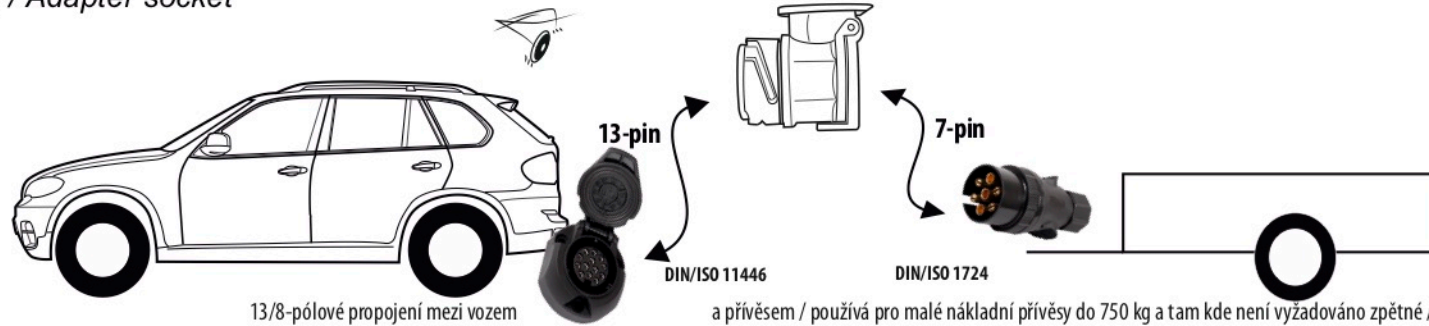

# Redukce z 13 pinové auto zásuvky na 7 Pinovou auto zástrčku přívěsu typ E00-001

## Redukce Auto zásuvky / Adapter socket

kat.č. E00-001

Nenechávejte adaptér zapojený v auto zásuvce pokud není připojený přívěsný vozík

Přívěs funkčních 7 pinů

1	← L	- Žlutá - Yellow	21 W
2	↻ OE	- Modrá - Blue	2x21 W
3	⏚ 1-8	- Bílá - White	Užší napájecí kabel pro kontakt 1-8
4	→ R	- Zelená - Green	21 W
5	☀ 58-R	- Hnědá - Brown	21 W
6	STOP 54	- Červená - Red	3x21 W
7	☀ 58-L	- Černá - Black	21 W