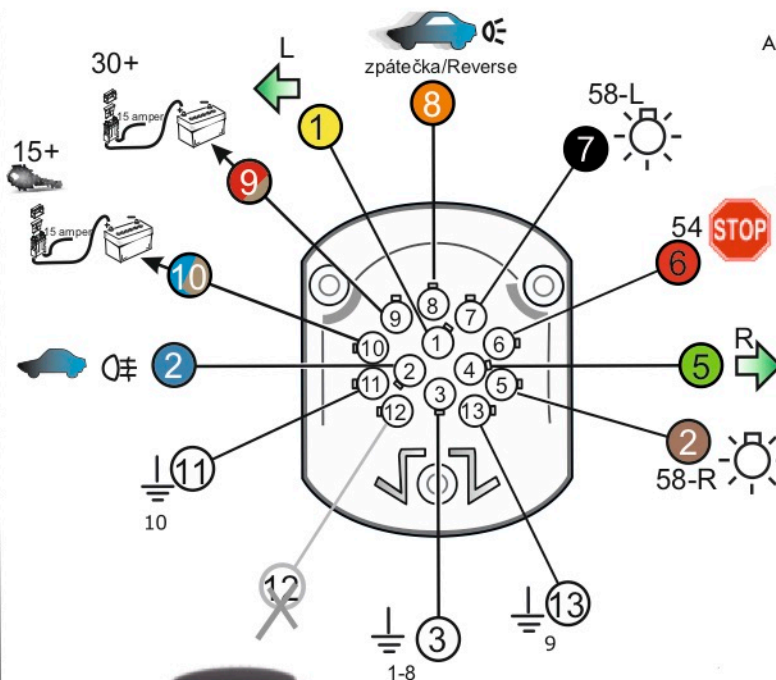

Zapojení 13 pinové auto zásuvky

1	L	- Žlutá - Yellow	21 W
2	0E	- Modrá - Blue	2x21 W
3	1-8	- Bílá - White	Ukrojení pro pin Earth for contact 2. 1-8
4	R	- Zelená - Green	21 W
5	58-R	- Hnědá - Brown	21 W
6	54 Ø1mm	- Červená - Red	3x21 W
7	58-L	- Černá - Black	21 W
8	0E Spátečka/Reverz	- Oranžová - Orange	2x21 W
9	max 20 ampere	- Červeno/Hněd. - Red/Brown	Max 20 A
10	max 20 ampere Ø2.5mm	- Modro Hněd. - Blue/Brown	Max 20 A
11	10	- Bílá - White	Ukrojení pro pin Earth for contact 2. 10
		- Šedivá - Grey	Běhne se nepoužívá Not usually used
13	9	- Bílá - White	Ukrojení pro pin Earth for contact 2. 9

Auto zásuvka zadní vývod Auto zásuvka SKL boční vývod
záklápení pod nárazník s prodlouženou zárukou

ISO/DIN 1144