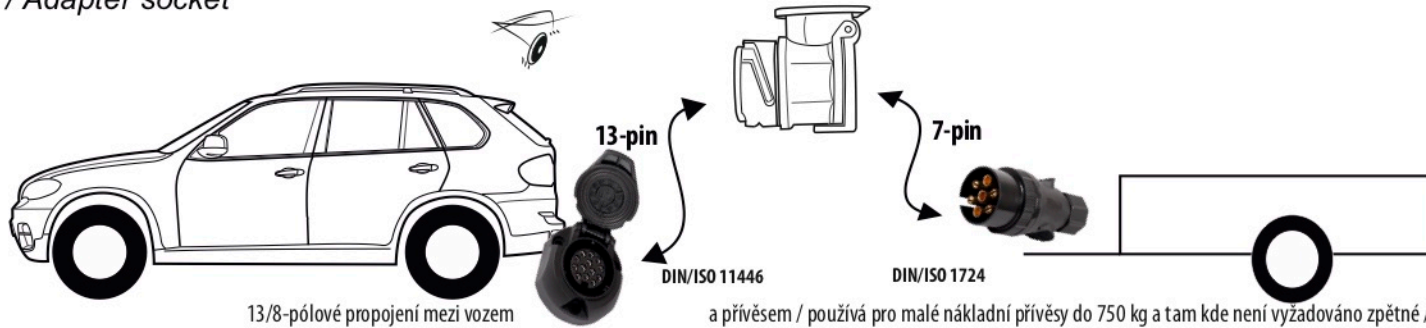

# Redukce z 13 pinové auto zásuvky na 7 Pinovou auto zástrčku přívěsu typ E00-001

## Redukce Auto zásuvky / Adapter socket

kat.č. E00-001

Nenechávejte adaptér zapojený v auto zásuvce pokud není připojený přívěsný vozík

Přívěs funkčních 7 pinů

1	← L	- Žlutá - Yellow	21 W
2	↻ OE	- Modrá - Blue	2x21 W
3	⏚ 1-8	- Bílá - White	Užší napájecí karta kontaktů 1-8
4	→ R	- Zelená - Green	21 W
5	☀ 58-R	- Hnědá - Brown	21 W
6	STOP 54	- Červená - Red	3x21 W
7	☀ 58-L	- Černá - Black	21 W