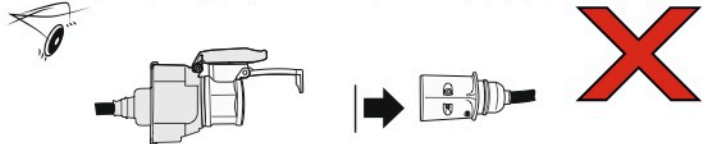

# Redukce z 13 pinové auto zásuvky na 7 Pinovou auto zástrčku přívěsu typ E00-001

## Redukce Auto zásuvky / Adapter socket

kat.č. E00-001

Nenechávejte adaptér zapojený v auto zásuvce pokud není připojený přívěsný vozík

Přívěs funkčních 7 pinů

1	← L	- Žlutá - Yellow	21 W
2	↻ OE	- Modrá - Blue	2x21 W
3	⏚ 1-8	- Bílá - White	Užší napájecí karta kontaktů 1-8
4	→ R	- Zelená - Green	21 W
5	☀ 58-R	- Hnědá - Brown	21 W
6	STOP 54	- Červená - Red	3x21 W
7	☀ 58-L	- Černá - Black	21 W