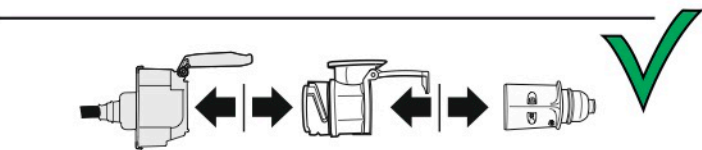

# Redukce z 13 pinové auto zásuvky na 7 Pinovou auto zástrčku přívěsu typ E00-001

## Redukce Auto zásuvky / Adapter socket

kat.č. E00-001

Nenechávejte adaptér zapojený v auto zásuvce pokud není připojený přívěsný vozík

Přívěs funkčních 7 pinů

1	← L	- Žlutá - Yellow	21 W
2	↻ OE	- Modrá - Blue	2x21 W
3	⏚ 1-8	- Bílá - White	Užší napájecí karta kontaktů 1-8
4	→ R	- Zelená - Green	21 W
5	☀ 58-R	- Hnědá - Brown	21 W
6	STOP 54	- Červená - Red	3x21 W
7	☀ 58-L	- Černá - Black	21 W