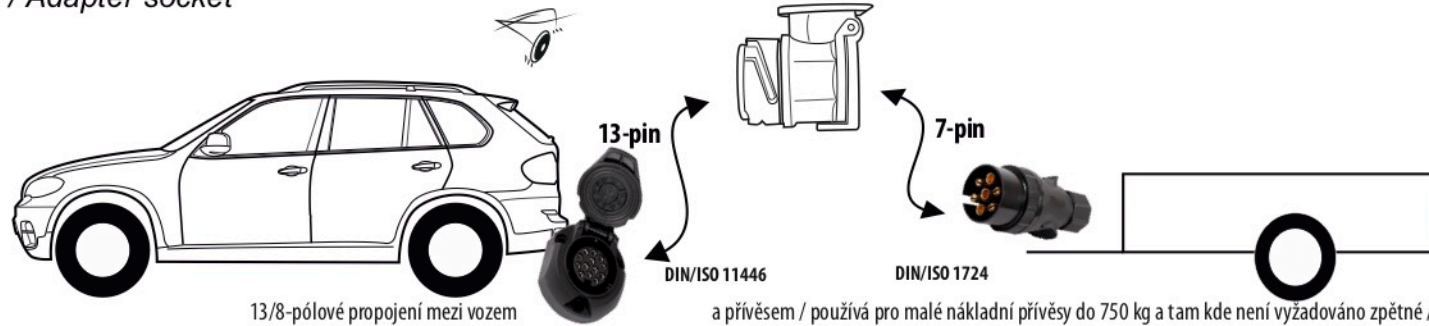

# Redukce z 13 pinové auto zásuvky na 7 Pinovou auto zástrčku přívěsu typ E00-001

## Redukce Auto zásuvky / Adapter socket

kat.č. E00-001

Nenechávejte adaptér zapojený v auto zásuvce pokud není připojený přívěsný vozík

Přívěs funkčních 7 pinů

1	← L	- Žlutá - Yellow	21 W
2	↻ OE	- Modrá - Blue	2x21 W
3	⏚ 1-8	- Bílá - White	Užší napájecí kabely součástí s. 8
4	→ R	- Zelená - Green	21 W
5	☀ 58-R	- Hnědá - Brown	21 W
6	STOP 54	- Červená - Red	3x21 W
7	☀ 58-L	- Černá - Black	21 W