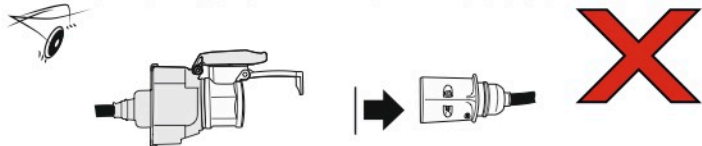

Redukce z 13 pinové auto zásuvky na 7 Pinovou auto zástrčku přívěsu typ E00-001

Redukce Auto zásuvky / Adapter socket

kat.č. E00-001

Nenechávejte adaptér zapojený v auto zásuvce pokud není připojený přívěsný vozík

1	← L	- Žlutá - Yellow	21 W
2	↻ OE	- Modrá - Blue	2x21 W
3	⏚ 1-8	- Bílá - White	Užší napájecí kabel pro kontakt 1-8
4	→ R	- Zelená - Green	21 W
5	☀ 58-R	- Hnědá - Brown	21 W
6	STOP 54	- Červená - Red	3x21 W
7	☀ 58-L	- Černá - Black	21 W