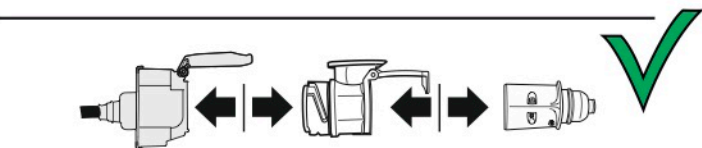

Redukce z 13 pinové auto zásuvky na 7 Pinovou auto zástrčku přívěsu typ E00-001

Redukce Auto zásuvky / Adapter socket

kat.č. E00-001

Nenechávejte adaptér zapojený v auto zásuvce pokud není připojený přívěsný vozík

1	← L	- Žlutá - Yellow	21 W
2	↻ OE	- Modrá - Blue	2x21 W
3	⏚ 1-8	- Bílá - White	Užší napájecí kabel pro kontakt 1-8
4	→ R	- Zelená - Green	21 W
5	☀ 58-R	- Hnědá - Brown	21 W
6	STOP 54	- Červená - Red	3x21 W
7	☀ 58-L	- Černá - Black	21 W