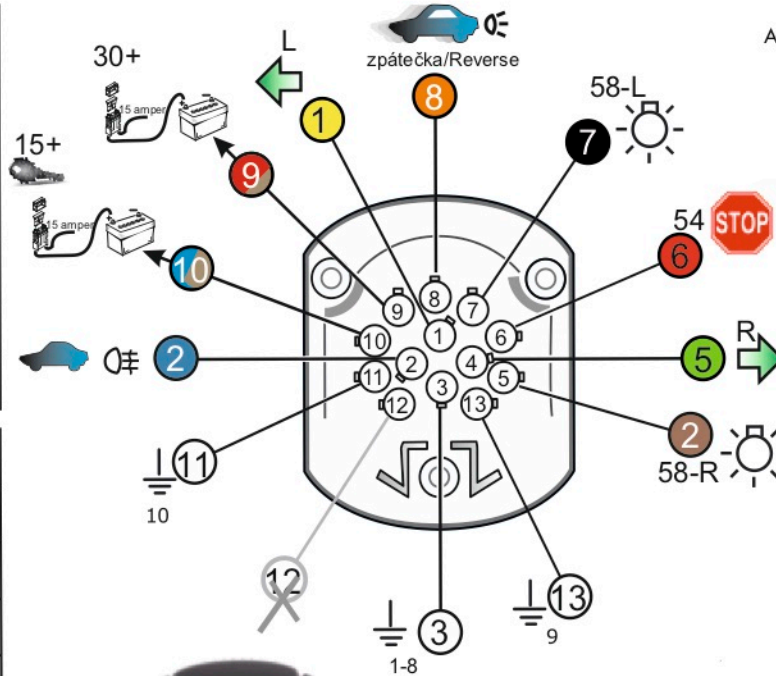

Zapojení 13 pinové auto zásuvky

1	L	- Žlutá - Yellow	21 W
2	0E	- Modrá - Blue	2x21 W
3	1-8	- Bílá - White	Ukrojení pro pin Earth for contact 2. 1-8
4	R	- Zelená - Gren	21 W
5	58-R	- Hnědá - Brown	21 W
6	54 Ø1mm	- Červená - Red	3x21 W
7	58-L	- Černá - Black	21 W
8	0E Spátečka/Reverz	- Oranžová - Orange	2x21 W
9	30+ max 20 ampere	- Červeno/Hněd. - Red/Brown	Max 20 A
10	15+ max 20 ampere Ø2.5mm	- Modro Hněd. - Blue/Brown	Max 20 A
11	10	- Bílá - White	Ukrojení pro pin Earth for contact 2. 10
		- Šedivá - Grey	Běhne se nepoužívá Not usually used
13	9	- Bílá - White	Ukrojení pro pin Earth for contact 2. 9

Auto zásuvka zadní vývod

Auto zásuvka SKL boční vývod  
zaklápění pod nárazník s prodlouženou zárukou

ISO/DIN 1144