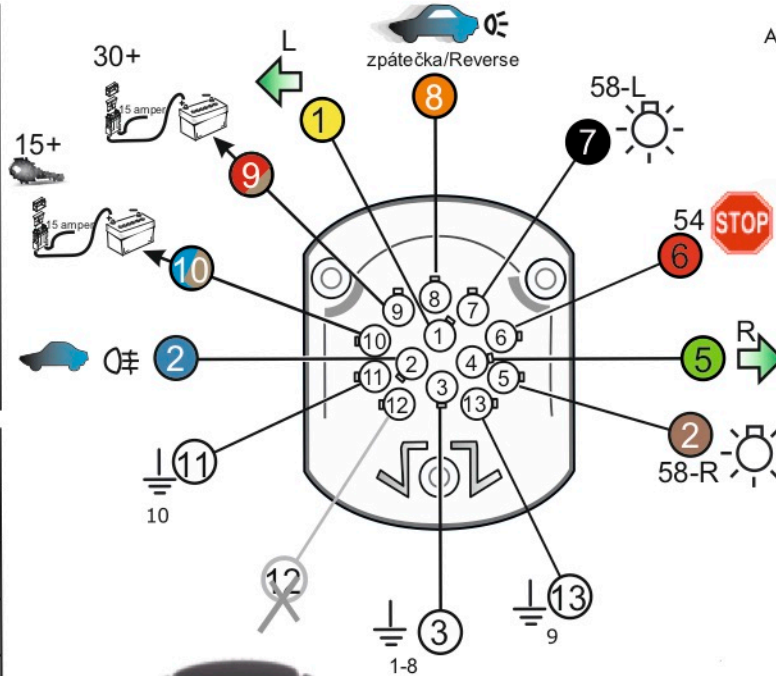

Zapojení 13 pinové auto zásuvky

1	L	- Žlutá - Yellow	21 W
2	0E	- Modrá - Blue	2x21 W
3	1-8	- Bílá - White	Ukrojení pro pin Earth for contact 2. 1-8
4	R	- Zelená - Green	21 W
5	58-R	- Hnědá - Brown	21 W
6	54 Ø1mm	- Červená - Red	3x21 W
7	58-L	- Černá - Black	21 W
8	0E Spátečka/Reverz	- Oranžová - Orange	2x21 W
9	max 20 ampere	- Červeno/Hněd. - Red/Brown	Max 20 A
10	max 20 ampere Ø2.5mm	- Modro Hněd. - Blue/Brown	Max 20 A
11	10	- Bílá - White	Ukrojení pro pin Earth for contact 2. 10
		- Šedivá - Grey	Běhne se nepoužívá Not usually used
13	9	- Bílá - White	Ukrojení pro pin Earth for contact 2. 9

Auto zásuvka zadní vývod

Auto zásuvka SKL boční vývod
zaklápění pod nárazník s prodlouženou zárukou

ISO/DIN 1144