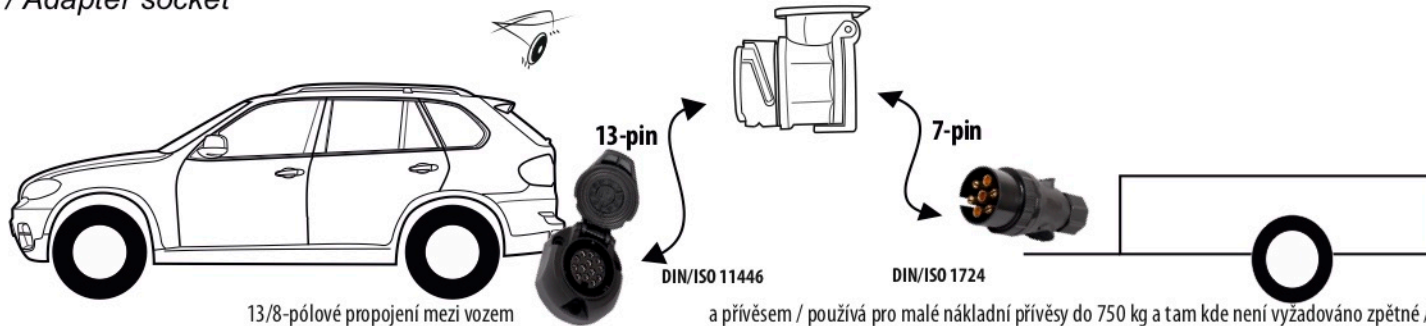

Redukce z 13 pinové auto zásuvky na 7 Pinovou auto zástrčku přívěsu typ E00-001

Redukce Auto zásuvky / Adapter socket

kat.č. E00-001

Nenechávejte adaptér zapojený v auto zásuvce pokud není připojený přívěsný vozík

1	← L	- Žlutá - Yellow	21 W
2	↻ OE	- Modrá - Blue	2x21 W
3	⏚ 1-8	- Bílá - White	Užší propojení Earth to contact 1-8
4	→ R	- Zelená - Green	21 W
5	☀ 58-R	- Hnědá - Brown	21 W
6	STOP 54	- Červená - Red	3x21 W
7	☀ 58-L	- Černá - Black	21 W