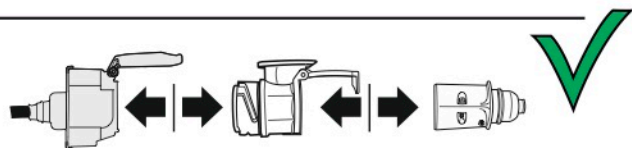

Redukce z 13 pinové auto zásuvky na 7 Pinovou auto zástrčku přívěsu typ E00-001

Redukce Auto zásuvky / Adapter socket

kat.č. E00-001

Nenechávejte adaptér zapojený v auto zásuvce pokud není připojený přívěsný vozík

1	← L	- Žlutá - Yellow	21 W
2	↻ OE	- Modrá - Blue	2x21 W
3	⏚ 1-8	- Bílá - White	Užší propojení Earth to contact 1-8
4	→ R	- Zelená - Green	21 W
5	☀ 58-R	- Hnědá - Brown	21 W
6	STOP 54	- Červená - Red	3x21 W
7	☀ 58-L	- Černá - Black	21 W