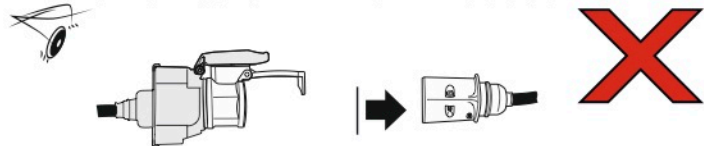

Redukce z 13 pinové auto zásuvky na 7 Pinovou auto zástrčku přívěsu typ E00-001

Redukce Auto zásuvky / Adapter socket

kat.č. E00-001

Nenechávejte adaptér zapojený v auto zásuvce pokud není připojený přívěsný vozík

1	← L	- Žlutá - Yellow	21 W
2	↻ OE	- Modrá - Blue	2x21 W
3	⏚ 1-8	- Bílá - White	Užší propojení Earth to contact 1-8
4	→ R	- Zelená - Green	21 W
5	☀ 58-R	- Hnědá - Brown	21 W
6	STOP 54	- Červená - Red	3x21 W
7	☀ 58-L	- Černá - Black	21 W

8	↻ OE	- Oranžová - Orange	2x21 W
9	↻ OE	- Červená / Hnědá - Red/Brown	Max 20A
10	↻ OE	- Modrá / Hnědá - Blue/Brown	Max 20A
11	⏚ 10	- Bílá - White	Užší propojení Earth to contact 1-10
	↻ OE	- Šedá - Grey	Užší propojení Earth to contact 1-11
13	⏚ 9	- Bílá - White	Užší propojení Earth to contact 1-9