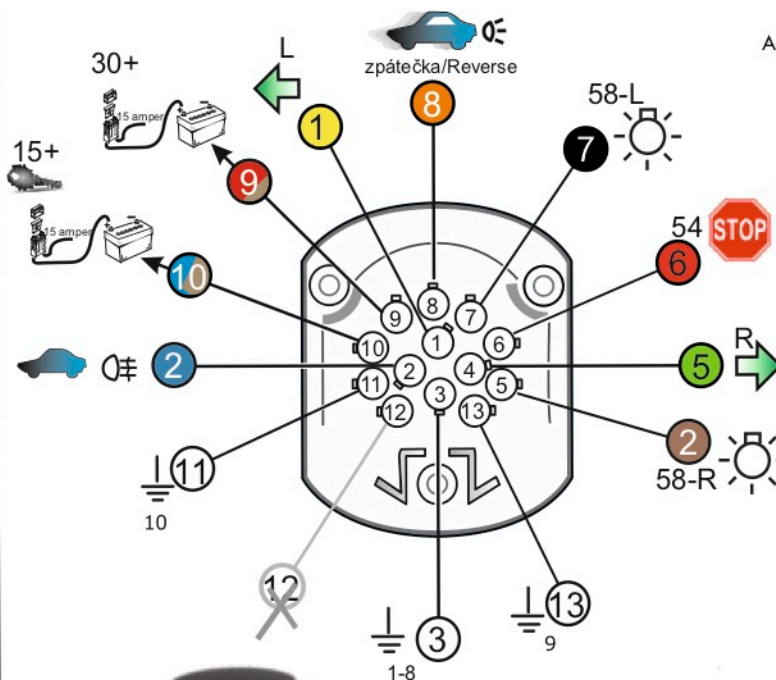

Vysokov 179
547 01 Náchod
Česká republika

+420 603 360 607 +420 491421021 svc@svgroup.cz

Zapojení auto zásuvky pro tažné zařízení SVC GROUP

13 - pinová auto zásuvka

doporučená pro nosiče kol

www.svcgroup.cz

Zapojení 13 pinové auto zásuvky

1	L	- Žlutá - Yellow	21 W
2	0E	- Modrá - Blue	2x21 W
3	1-8	- Bílá - White	Ukrojení pro pin Earth for contact 2. 1-8
4	R	- Zelená - Green	21 W
5	58-R	- Hnědá - Brown	21 W
6	54 Ø1mm	- Červená - Red	3x21 W
7	58-L	- Černá - Black	21 W
8	0E Spátečka/Reverz	- Oranžová - Orange	2x21 W
9	30+ max 20 ampere	- Červeno/Hněd. - Red/Brown	Max 20 A
10	15+ max 20 ampere Ø2.5mm	- Modro Hněd. - Blue/Brown	Max 20 A
11	10	- Bílá - White	Ukrojení pro pin Earth for contact 2. 10
		- Šedivá - Grey	Běhne se nepoužívá Not usually used
13	9	- Bílá - White	Ukrojení pro pin Earth for contact 2. 9

Auto zásuvka zadní vývod

Auto zásuvka SKL boční vývod
zaklápění pod nárazník s prodlouženou zárukou

ISO/DIN 1144