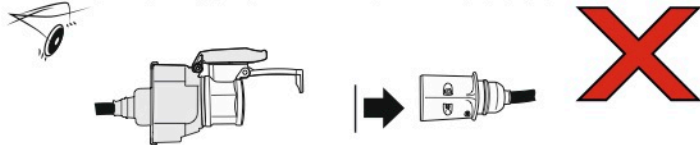

Redukce z 13 pinové auto zásuvky na 7 Pinovou auto zástrčku přívěsu typ E00-001

Redukce Auto zásuvky / Adapter socket

kat.č. E00-001

Nenechávejte adaptér zapojený v auto zásuvce pokud není připojený přívěsný vozík

Přívěs funkčních 7 pinů

1	← L	- Žlutá - Yellow	21 W
2	↻ OE	- Modrá - Blue	2x21 W
3	⏚ 1-8	- Bílá - White	Užší napájecí karta kontaktů 1-8
4	→ R	- Zelená - Green	21 W
5	☀ 58-R	- Hnědá - Brown	21 W
6	STOP 54	- Červená - Red	3x21 W
7	☀ 58-L	- Černá - Black	21 W