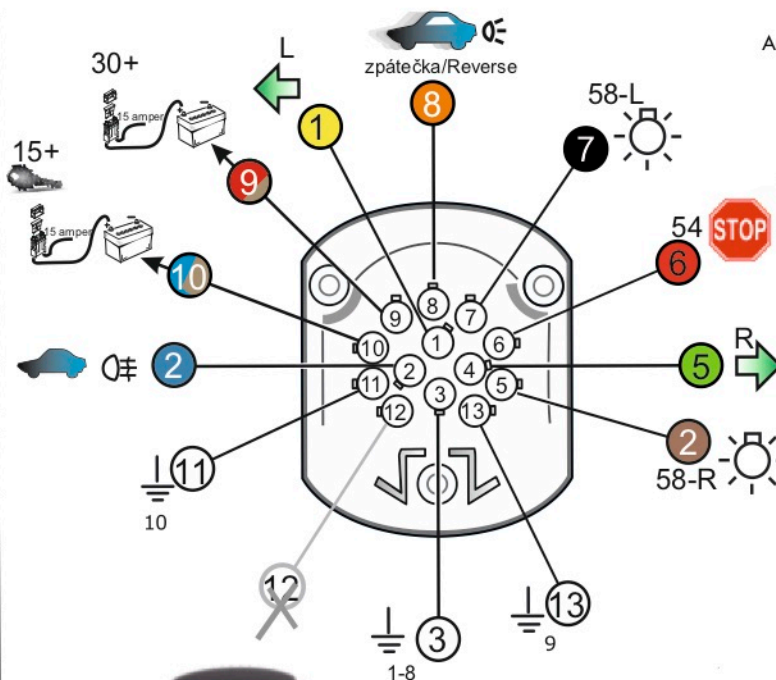

Vysokov 179
547 01 Náchod
Česká republika

+420 603 360 607 +420 491421021 svc@svgroup.cz

Zapojení auto zásuvky pro tažné zařízení SVC GROUP

13 - pinová auto zásuvka

doporučená pro nosiče kol

www.svcgroup.cz

Zapojení 13 pinové auto zásuvky

1	L	- Žlutá - Yellow	21 W
2	0E	- Modrá - Blue	2x21 W
3	1-8	- Bílá - White	Ukrojení pro pin Earth for contact 2. 1-8
4	R	- Zelená - Gren	21 W
5	58-R	- Hnědá - Brown	21 W
6	54 Ø1mm	- Červená - Red	3x21 W
7	58-L	- Černá - Black	21 W
8	0E Spátečka/Reverz	- Oranžová - Orange	2x21 W
9	30+ max 20 ampere	- Červeno/Hněd. - Red/Brown	Max 20 A
10	15+ max 20 ampere Ø2.5mm	- Modro Hněd. - Blue/Brown	Max 20 A
11	10	- Bílá - White	Ukrojení pro pin Earth for contact 2. 10
		- Šedivá - Grey	Běhne se nepoužívá Not usually used
13	9	- Bílá - White	Ukrojení pro pin Earth for contact 2. 9

Auto zásuvka zadní vývod Auto zásuvka SKL boční vývod
záklápení pod nárazník s prodlouženou zárukou

ISO/DIN 1144