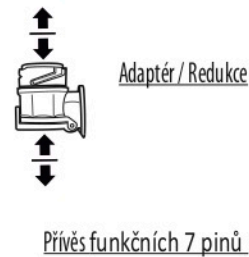

Redukce z 13 pinové auto zásuvky na 7 Pinovou auto zástrčku přívěsu typ E00-001

Redukce Auto zásuvky / Adapter socket

kat.č. E00-001

Nenechávejte adaptér zapojený v auto zásuvce pokud není připojený přívěsný vozík

1	← L	- Žlutá - Yellow	21 W
2	↻ OE	- Modrá - Blue	2x21 W
3	⏚ 1-8	- Bílá - White	Užší napájecí zařízení součástí s. 8
4	→ R	- Zelená - Green	21 W
5	☀ 58-R	- Hnědá - Brown	21 W
6	STOP 54	- Červená - Red	3x21 W
7	☀ 58-L	- Černá - Black	21 W