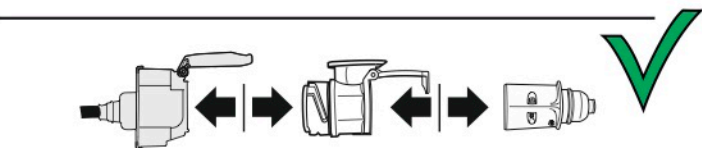

Redukce z 13 pinové auto zásuvky na 7 Pinovou auto zástrčku přívěsu typ E00-001

Redukce Auto zásuvky / Adapter socket

kat.č. E00-001

Nenechávejte adaptér zapojený v auto zásuvce pokud není připojený přívěsný vozík

1	← L	- Žlutá - Yellow	21 W
2	↻ OE	- Modrá - Blue	2x21 W
3	⏚ 1-8	- Bílá - White	Užší napájecí zařízení součástí s. 8
4	→ R	- Zelená - Green	21 W
5	☀ 58-R	- Hnědá - Brown	21 W
6	STOP 54	- Červená - Red	3x21 W
7	☀ 58-L	- Černá - Black	21 W