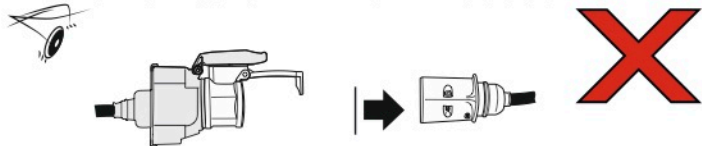

Redukce z 13 pinové auto zásuvky na 7 Pinovou auto zástrčku přívěsu typ E00-001

Redukce Auto zásuvky / Adapter socket

kat.č. E00-001

Nenechávejte adaptér zapojený v auto zásuvce pokud není připojený přívěsný vozík

1	← L	- Žlutá - Yellow	21 W
2	↻ OE	- Modrá - Blue	2x21 W
3	⏚ 1-8	- Bílá - White	Užší napájecí zařízení součástí s. 8
4	→ R	- Zelená - Green	21 W
5	☀ 58-R	- Hnědá - Brown	21 W
6	STOP 54	- Červená - Red	3x21 W
7	☀ 58-L	- Černá - Black	21 W