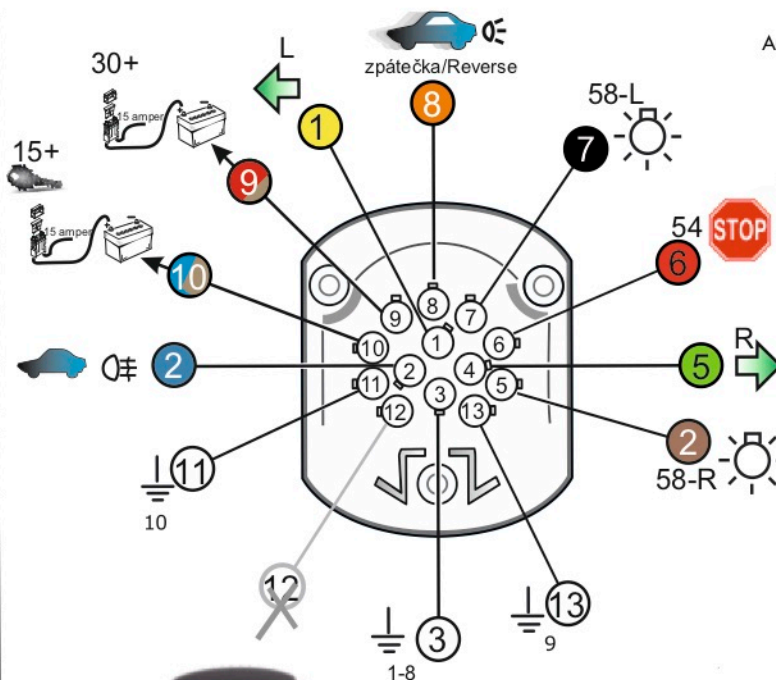

Zapojení 13 pinové auto zásuvky

1	L	- Žlutá - Yellow	21 W
2	0E	- Modrá - Blue	2x21 W
3	1-8	- Bílá - White	Ukrojení pro pin Earth for contact 2. 1-8
4	R	- Zelená - Green	21 W
5	58-R	- Hnědá - Brown	21 W
6	54 Ø1mm	- Červená - Red	3x21 W
7	58-L	- Černá - Black	21 W
8	0E Spátečka/Reverz	- Oranžová - Orange	2x21 W
9	30+ max 20 ampere	- Červeno/Hněd. - Red/Brown	Max 20 A
10	15+ max 20 ampere Ø2.5mm	- Modro Hněd. - Blue/Brown	Max 20 A
11	10	- Bílá - White	Ukrojení pro pin Earth for contact 2. 10
		- Šedivá - Grey	Běží se nepoužívá Not usually used
13	9	- Bílá - White	Ukrojení pro pin Earth for contact 2. 9