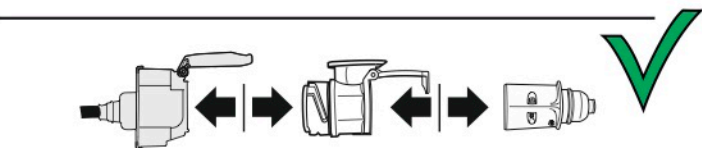

Redukce z 13 pinové auto zásuvky na 7 Pinovou auto zástrčku přívěsu typ E00-001

Redukce Auto zásuvky / Adapter socket

kat.č. E00-001

Nenechávejte adaptér zapojený v auto zásuvce pokud není připojený přívěsný vozík

1	← L	- Žlutá - Yellow	21 W
2	↻	- Modrá - Blue	2x21 W
3	⏚ 1-8	- Bílá - White	Užší napájecí kabely max. 1,5 m
4	→ R	- Zelená - Green	21 W
5	☀ 58-R	- Hnědá - Brown	21 W
6	STOP 54	- Červená - Red	3x21 W
7	☀ 58-L	- Černá - Black	21 W