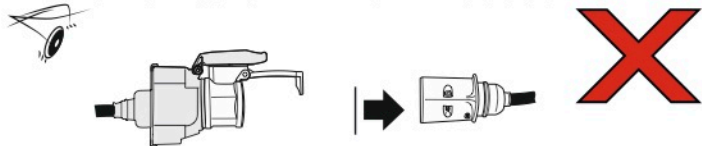

Redukce z 13 pinové auto zásuvky na 7 Pinovou auto zástrčku přívěsu typ E00-001

Redukce Auto zásuvky / Adapter socket

kat.č. E00-001

Nenechávejte adaptér zapojený v auto zásuvce pokud není připojený přívěsný vozík

1	← L	- Žlutá - Yellow	21 W
2	↻	- Modrá - Blue	2x21 W
3	⏚ 1-8	- Bílá - White	Užší napájecí kabely max. 1,5 m
4	→ R	- Zelená - Green	21 W
5	☀ 58-R	- Hnědá - Brown	21 W
6	STOP 54	- Červená - Red	3x21 W
7	☀ 58-L	- Černá - Black	21 W