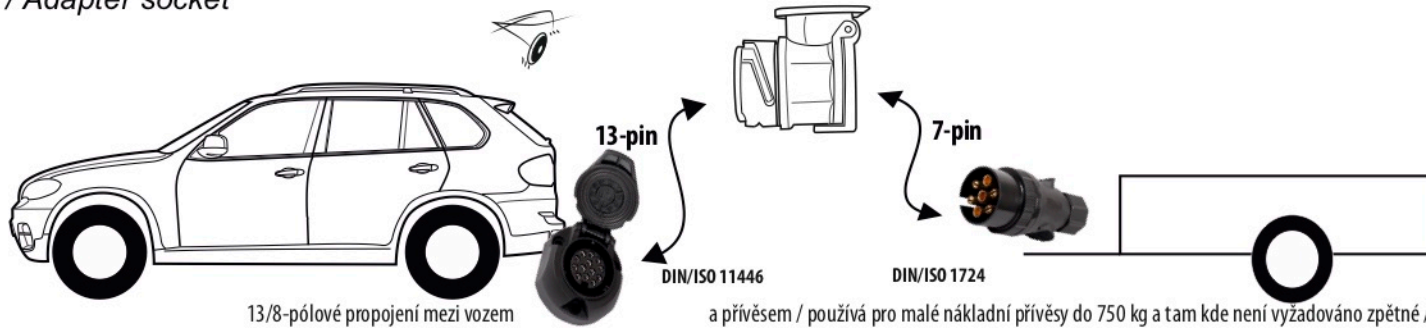

Redukce z 13 pinové auto zásuvky na 7 Pinovou auto zástrčku přívěsu typ E00-001

Redukce Auto zásuvky / Adapter socket

kat.č. E00-001

Nenechávejte adaptér zapojený v auto zásuvce pokud není připojený přívěsný vozík

1	← L	Žlutá - Yellow	21 W
2	↻ OE	Modrá - Blue	2x21 W
3	⏚ 1-8	Bílá - White	Užší propojení Earth to contact 1-8
4	→ R	Zelená - Green	21 W
5	☀ 58-R	Hnědá - Brown	21 W
6	STOP 54	Červená - Red	3x21 W
7	☀ 58-L	Černá - Black	21 W