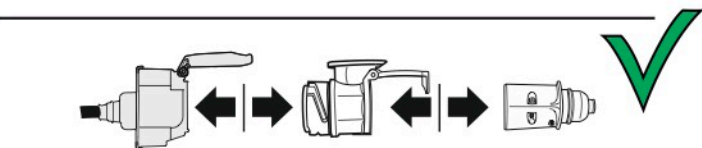

Redukce z 13 pinové auto zásuvky na 7 Pinovou auto zástrčku přívěsu typ E00-001

Redukce Auto zásuvky / Adapter socket

kat.č. E00-001

Nenechávejte adaptér zapojený v auto zásuvce pokud není připojený přívěsný vozík

1	← L	Žlutá - Yellow	21 W
2	↻ OE	Modrá - Blue	2x21 W
3	⏚ 1-8	Bílá - White	Užší propojení Earth to contact 1-8
4	→ R	Zelená - Green	21 W
5	☀ 58-R	Hnědá - Brown	21 W
6	STOP 54	Červená - Red	3x21 W
7	☀ 58-L	Černá - Black	21 W