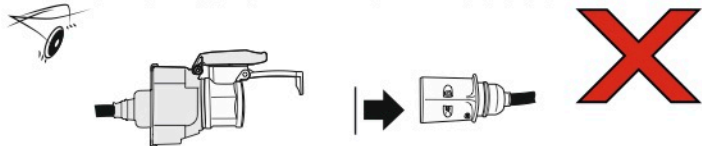

Redukce z 13 pinové auto zásuvky na 7 Pinovou auto zástrčku přívěsu typ E00-001

Redukce Auto zásuvky / Adapter socket

kat.č. E00-001

Nenechávejte adaptér zapojený v auto zásuvce pokud není připojený přívěsný vozík

1	← L	Žlutá - Yellow	21 W
2	↻ OE	Modrá - Blue	2x21 W
3	⏚ 1-8	Bílá - White	Užší propojení Earth to contact 1-8
4	→ R	Zelená - Green	21 W
5	☀ 58-R	Hnědá - Brown	21 W
6	STOP 54	Červená - Red	3x21 W
7	☀ 58-L	Černá - Black	21 W