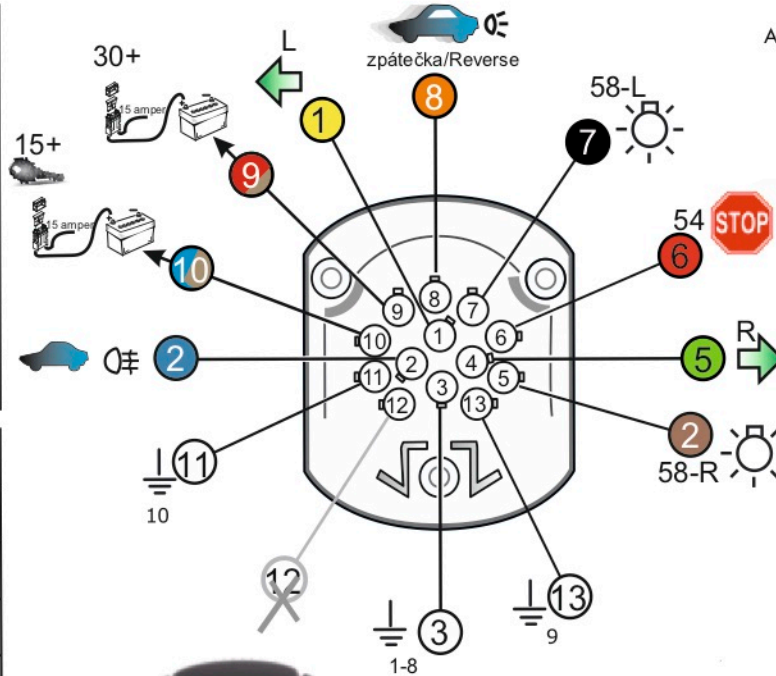

Zapojení 13 pinové auto zásuvky

1	L	- Žlutá - Yellow	21 W
2	0E	- Modrá - Blue	2x21 W
3	1-8	- Bílá - White	Ukositění pro pin Earth for contact 2. 1-8
4	R	- Zelená - Gren	21 W
5	58-R	- Hnědá - Brown	21 W
6	54 Ø1mm	- Červená - Red	3x21 W
7	58-L	- Černá - Black	21 W
8	0E Spátečka/Reverz	- Oranžová - Orange	2x21W
9	30+ max 20 ampere	- Červeno/Hněd. - Red/Brown	Max 20A
10	15+ max 20 ampere Ø2.5mm	- Modro Hněd. - Blue/Brown	Max 20A
11	10	- Bílá - White	Ukositění pro pin Earth for contact 2. 10
		- Šedivá - Grey	Běhne se nepoužívá Not usually used
13	9	- Bílá - White	Ukositění pro pin Earth for contact 2. 9

Auto zásuvka zadní vývod

Auto zásuvka SKL boční vývod
zaklápění pod nárazník s prodlouženou zárukou

ISO/DIN 1144