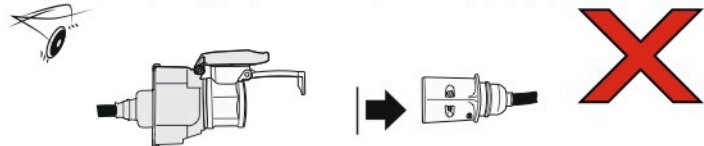

Redukce z 13 pinové auto zásuvky na 7 Pinovou auto zástrčku přívěsu typ E00-001

Redukce Auto zásuvky / Adapter socket

kat.č. E00-001

Nenechávejte adaptér zapojený v auto zásuvce pokud není připojený přívěsný vozík

1	← L	- Žlutá - Yellow	21 W
2	↻ OE	- Modrá - Blue	2x21 W
3	⏚ 1-8	- Bílá - White	Užší propojení Earth to contact 1-8
4	→ R	- Zelená - Green	21 W
5	☀ 58-R	- Hnědá - Brown	21 W
6	STOP 54	- Červená - Red	3x21 W
7	☀ 58-L	- Černá - Black	21 W

8	↻ OE	- Oranžová - Orange	2x21 W
9	↻ OE	- Červená / Hnědá - Red/Brown	Max 20A
10	↻ OE	- Modro / Hnědá - Blue/Brown	Max 20A
11	⏚ 10	- Bílá - White	Užší propojení Earth to contact 1-10
	↻ OE	- Šedá - Grey	Užší propojení Earth to contact 1-11
13	⏚ 9	- Bílá - White	Užší propojení Earth to contact 1-9