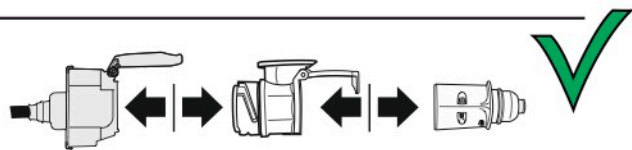

Redukce z 13 pinové auto zásuvky na 7 Pinovou auto zástrčku přívěsu typ E00-001

Redukce Auto zásuvky / Adapter socket

kat.č. E00-001

Nenechávejte adaptér zapojený v auto zásuvce pokud není připojený přívěsný vozík

1	← L	- Žlutá - Yellow	21 W
2	↻ OE	- Modrá - Blue	2x21 W
3	⏚ 1-8	- Bílá - White	Užší propojení Earth to contact 1-8
4	→ R	- Zelená - Green	21 W
5	☀ 58-R	- Hnědá - Brown	21 W
6	STOP 54	- Červená - Red	3x21 W
7	☀ 58-L	- Černá - Black	21 W