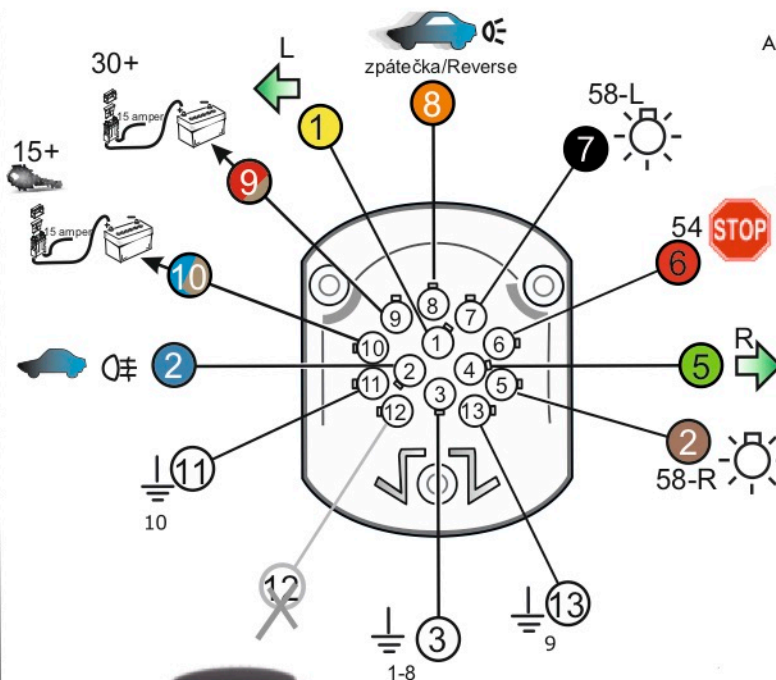

Vysokov 179
547 01 Náchod
Česká republika

+420 603 360 607 +420 491421021 svc@svgroup.cz

Zapojení auto zásuvky pro tažné zařízení SVC GROUP

13 - pinová auto zásuvka

doporučená pro nosiče kol

www.svcgroup.cz

Zapojení 13 pinové auto zásuvky

1	L	- Žlutá - Yellow	21 W
2	0E	- Modrá - Blue	2x21 W
3	1-8	- Bílá - White	Ukostonění pro pin Earth for contact 2. 1-8
4	R	- Zelená - Gren	21 W
5	58-R	- Hnědá - Brown	21 W
6	54 Ø1mm	- Červená - Red	3x21 W
7	58-L	- Černá - Black	21 W
8	0E Spátečka/Reverz	- Oranžová - Orange	2x21W
9	30+ max 20 ampér	- Červeno/Hněd. - Red/Brown	Max 20A
10	15+ max 20 ampér Ø2.5mm	- Modro Hněd. - Blue/Brown	Max 20A
11	10	- Bílá - White	Ukostonění pro pin Earth for contact 2. 10
		- Šedivá - Grey	Běžně se nepoužívá Not usually used
13	9	- Bílá - White	Ukostonění pro pin Earth for contact 2. 9

Auto zásuvka zadní vývod Auto zásuvka SKL boční vývod
zaplácení pod nárazník s prodlouženou zárukou

ISO/DIN 1144