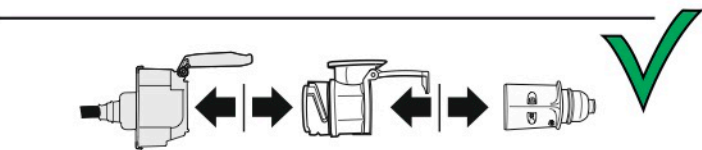

Redukce z 13 pinové auto zásuvky na 7 Pinovou auto zástrčku přívěsu typ E00-001

Redukce Auto zásuvky / Adapter socket

kat.č. E00-001

Nenechávejte adaptér zapojený v auto zásuvce pokud není připojený přívěsný vozík

Přívěs funkčních 7 pinů

1	← L	Žlutá - Yellow	21 W
2	↻ OE	Modrá - Blue	2x21 W
3	⏚ 1-8	Bílá - White	Užší propojení Earth to contact 1-8
4	→ R	Zelená - Green	21 W
5	☀ 58-R	Hnědá - Brown	21 W
6	STOP 54	Červená - Red	3x21 W
7	☀ 58-L	Černá - Black	21 W