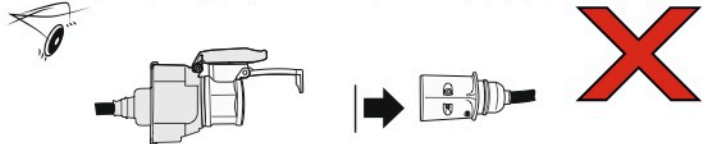

Redukce z 13 pinové auto zásuvky na 7 Pinovou auto zástrčku přívěsu typ E00-001

Redukce Auto zásuvky / Adapter socket

kat.č. E00-001

Nenechávejte adaptér zapojený v auto zásuvce pokud není připojený přívěsný vozík

Přívěs funkčních 7 pinů

1	← L	Žlutá - Yellow	21 W
2	↻ OE	Modrá - Blue	2x21 W
3	⏚ 1-8	Bílá - White	Užší propojení Earth to contact 1-8
4	→ R	Zelená - Green	21 W
5	☀ 58-R	Hnědá - Brown	21 W
6	STOP 54	Červená - Red	3x21 W
7	☀ 58-L	Černá - Black	21 W