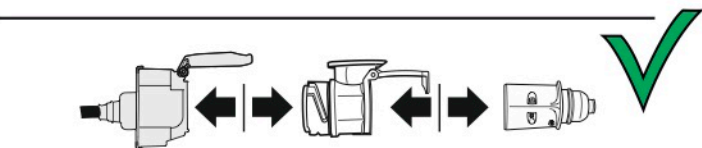

Redukce z 13 pinové auto zásuvky na 7 Pinovou auto zástrčku přívěsu typ E00-001

Redukce Auto zásuvky / Adapter socket

kat.č. E00-001

Nenechávejte adaptér zapojený v auto zásuvce pokud není připojený přívěsný vozík

1	← L	- Žlutá - Yellow	21 W
2	↻ OE	- Modrá - Blue	2x21 W
3	⏚ 1-8	- Bílá - White	Užší napájecí karta kontaktů 1-8
4	→ R	- Zelená - Green	21 W
5	☀ 58-R	- Hnědá - Brown	21 W
6	STOP 54	- Červená - Red	3x21 W
7	☀ 58-L	- Černá - Black	21 W