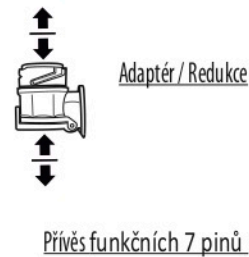

Redukce z 13 pinové auto zásuvky na 7 Pinovou auto zástrčku přívěsu typ E00-001

Redukce Auto zásuvky / Adapter socket

kat.č. E00-001

Nenechávejte adaptér zapojený v auto zásuvce pokud není připojený přívěsný vozík

1	← L	- Žlutá - Yellow	21 W
2	↻ OE	- Modrá - Blue	2x21 W
3	⏚ 1-8	- Bílá - White	Užší napájecí karta kontaktů 1-8
4	→ R	- Zelená - Green	21 W
5	☀ 58-R	- Hnědá - Brown	21 W
6	STOP 54	- Červená - Red	3x21 W
7	☀ 58-L	- Černá - Black	21 W