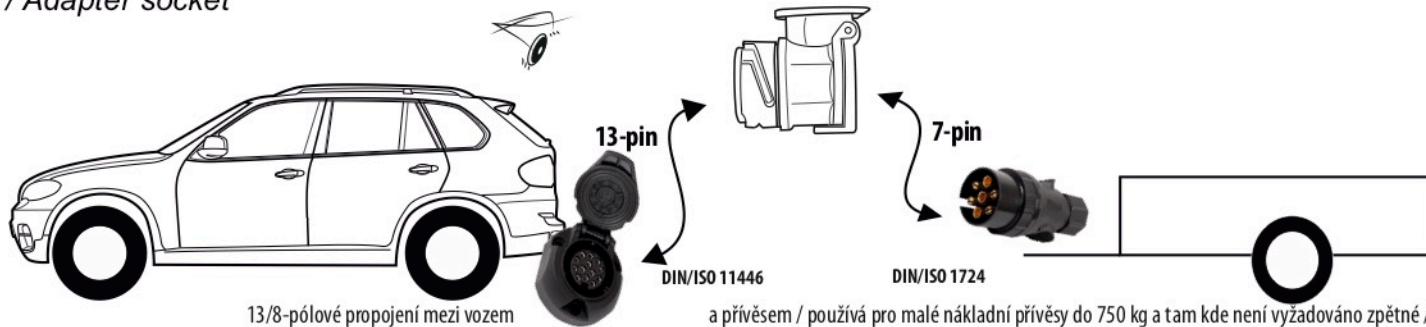

Redukce z 13 pinové auto zásuvky na 7 Pinovou auto zástrčku přívěsu typ E00-001

Redukce Auto zásuvky / Adapter socket

kat.č. E00-001

Nenechávejte adaptér zapojený v auto zásuvce pokud není připojený přívěsný vozík