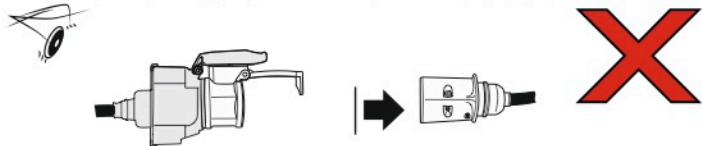

Redukce z 13 pinové auto zásuvky na 7 Pinovou auto zástrčku přívěsu typ E00-001

Redukce Auto zásuvky / Adapter socket

kat.č. E00-001

Nenechávejte adaptér zapojený v auto zásuvce pokud není připojený přívěsný vozík

1	← L	- Žlutá - Yellow	21 W
2	↻ OE	- Modrá - Blue	2x21 W
3	⏚ 1-8	- Bílá - White	Užší napájecí karta kontaktů 1-8
4	→ R	- Zelená - Green	21 W
5	☀ 58-R	- Hnědá - Brown	21 W
6	STOP 54	- Červená - Red	3x21 W
7	☀ 58-L	- Černá - Black	21 W