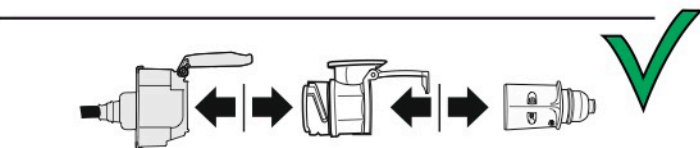

Redukce z 13 pinové auto zásuvky na 7 Pinovou auto zástrčku přívěsu typ E00-001

Redukce Auto zásuvky / Adapter socket

kat.č. E00-001

Nenechávejte adaptér zapojený v auto zásuvce pokud není připojený přívěsný vozík

1	← L	- Žlutá - Yellow	21 W
2	↻ OE	- Modrá - Blue	2x21 W
3	⏚ 1-8	- Bílá - White	Užší propojení Earth to contact 1-8
4	→ R	- Zelená - Green	21 W
5	☀ 58-R	- Hnědá - Brown	21 W
6	STOP 54	- Červená - Red	3x21 W
7	☀ 58-L	- Černá - Black	21 W