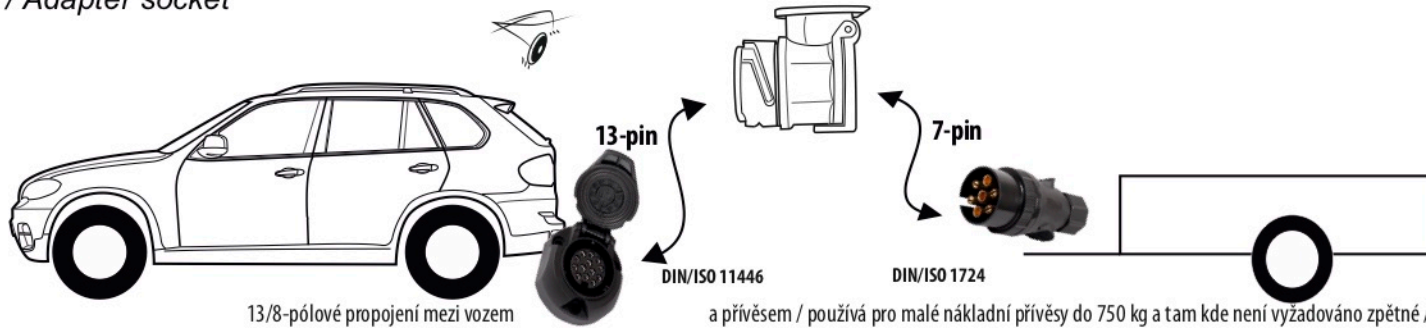

Redukce z 13 pinové auto zásuvky na 7 Pinovou auto zástrčku přívěsu typ E00-001

Redukce Auto zásuvky / Adapter socket

kat.č. E00-001

Nenechávejte adaptér zapojený v auto zásuvce pokud není připojený přívěsný vozík

1	← L	- Žlutá - Yellow	21 W
2	↻ OE	- Modrá - Blue	2x21 W
3	⏚ 1-8	- Bílá - White	Užší propojení Earth to contact 1-8
4	→ R	- Zelená - Green	21 W
5	☀ 58-R	- Hnědá - Brown	21 W
6	STOP 54	- Červená - Red	3x21 W
7	☀ 58-L	- Černá - Black	21 W