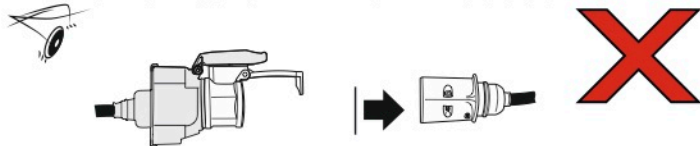

Redukce z 13 pinové auto zásuvky na 7 Pinovou auto zástrčku přívěsu typ E00-001

Redukce Auto zásuvky / Adapter socket

kat.č. E00-001

Nenechávejte adaptér zapojený v auto zásuvce pokud není připojený přívěsný vozík

1	← L	- Žlutá - Yellow	21 W
2	↻ OE	- Modrá - Blue	2x21 W
3	⏚ 1-8	- Bílá - White	Užší propojení Earth to contact 1-8
4	→ R	- Zelená - Green	21 W
5	☀ 58-R	- Hnědá - Brown	21 W
6	STOP 54	- Červená - Red	3x21 W
7	☀ 58-L	- Černá - Black	21 W