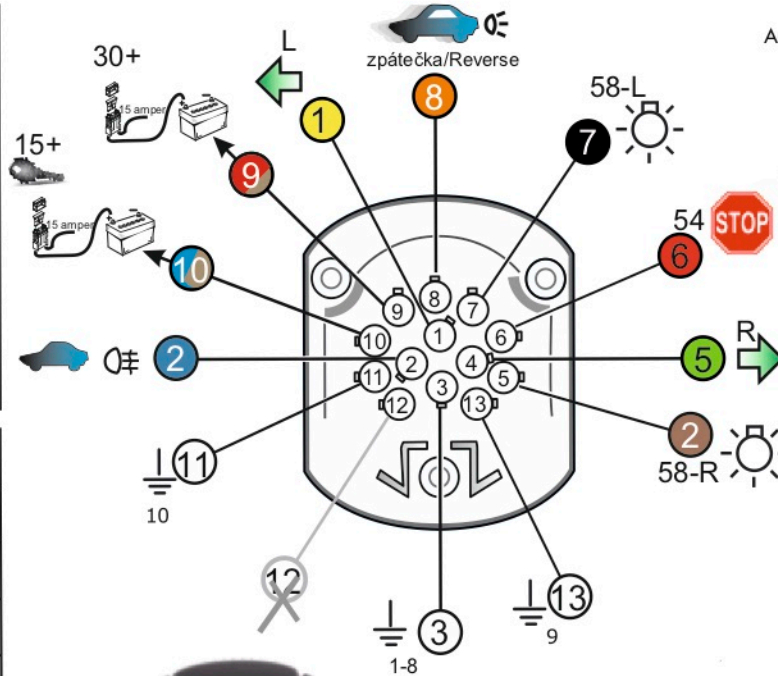

## 13 - pinová auto zásuvka

doporučená pro nosiče kol

[www.svcgroup.cz](http://www.svcgroup.cz)

### Zapojení 13 pinové auto zásuvky

1	L	- Žlutá - Yellow	21 W
2	0E	- Modrá - Blue	2x21 W
3	1-8	- Bílá - White	Ukrojení pro pin Earth for contact Ł 1-8
4	R	- Zelená - Gren	21 W
5	58-R	- Hnědá - Brown	21 W
6	54 Ø1mm	- Červená - Red	3x21 W
7	58-L	- Černá - Black	21 W
8	0E Spátečka/Reverz	- Oranžová - Orange	2x21 W
9	30+ max 20 ampér	- Červeno/Hněd. - Red/Brown	Max 20 A
10	15+ max 20 ampér Ø2,5mm	- Modro Hněd. - Blue/Brown	Max 20 A
11	10	- Bílá - White	Ukrojení pro pin Earth for contact Ł 10
		- Šedivá - Grey	Běžně se nepoužívá Not usually used
13	9	- Bílá - White	Ukrojení pro pin Earth for contact Ł 9