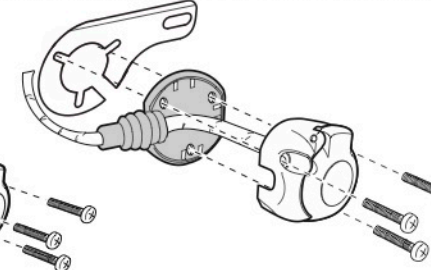

Auto zásuvka zadní vývod

Auto zásuvka SKL boční vývod
zaklápění pod nárazník s prodlouženou zárukou

ISO/DIN 1144