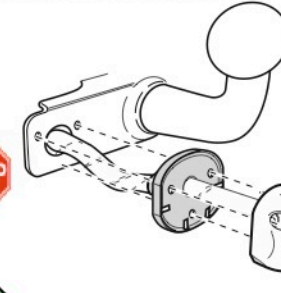

Auto zásuvka zadní vývod

Auto zásuvka SKL boční vývod
zaklápění pod nárazník s prodlouženou zárukou

ISO/DIN 1144