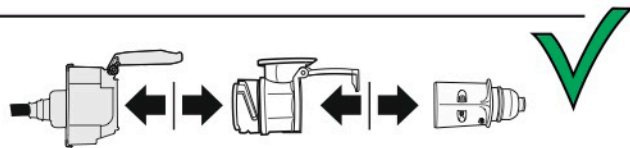

# Redukce z 13 pinové auto zásuvky na 7 Pinovou auto zástrčku přívěsu typ E00-001

## Redukce Auto zásuvky / Adapter socket

kat.č. E00-001

Nenechávejte adaptér zapojený v auto zásuvce pokud není připojený přívěsný vozík

Přívěs funkčních 7 pinů

1	← L	- Žlutá - Yellow	21 W
2	↻ OE	- Modrá - Blue	2x21 W
3	⏚ 1-8	- Bílá - White	Užší napájecí kabel pro kontakt 1-8
4	→ R	- Zelená - Green	21 W
5	☀ 58-R	- Hnědá - Brown	21 W
6	STOP 54	- Červená - Red	3x21 W
7	☀ 58-L	- Černá - Black	21 W