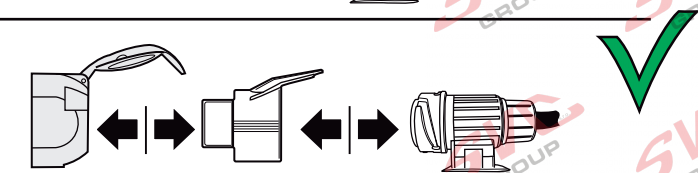

# Redukce pro 7 pinovou auto zásuvku a 13 pinovou zástrčku přívěsu typ E00-002

v ČR nejpoužívanější typ

## Redukce Auto zásuvky / Adapter socket

kat.č. E00-002

Nenechávejte adaptér zapojený v auto zásuvce pokud není připojený přívěsný vozík

Vozidlo funkčních 7 pinů

1	L	21 W
2	☐	2x21W
3	⊥	
4	R	21 W
5	☀	58-R 52 W
6	STOP 54	3x21 W
7	☀	58-L 21 W