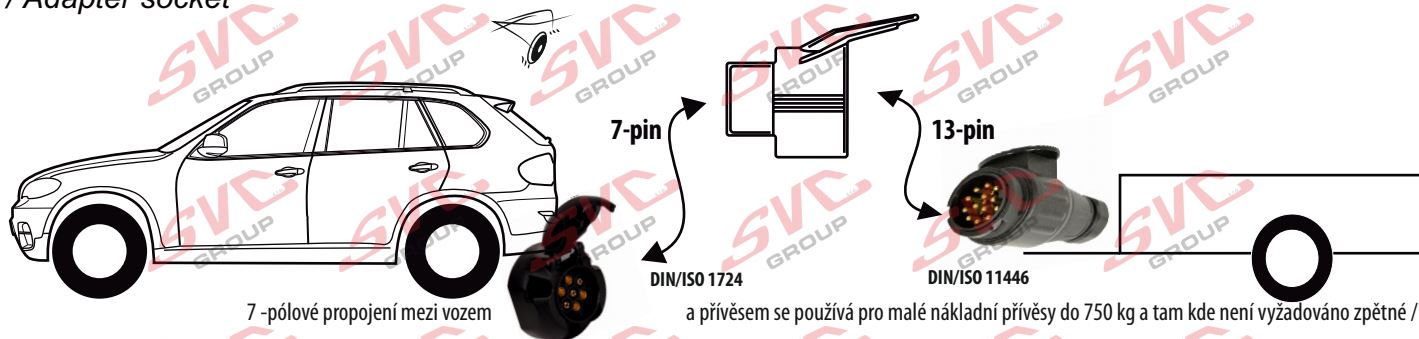

# Redukce pro 7 pinovou auto zásuvku a 13 pinovou zástrčku přívěsu typ E00-002

v ČR nejpoužívanější typ

## Redukce Auto zásuvky / Adapter socket

kat.č. E00-002

Nenechávejte adaptér zapojený v auto zásuvce pokud není připojený přívěsný vozík

Vozidlo funkčních 7 pinů

1	L	21 W
2	☐	2x21W
3	⊥	
4	R	21 W
5	☀	58-R 52 W
6	STOP 54	3x21 W
7	☀	58-L 21 W