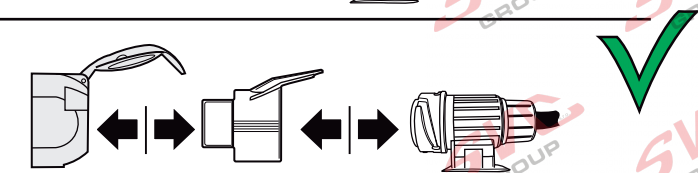

Redukce pro 7 pinovou auto zásuvku a 13 pinovou zástrčku přívěsu typ E00-002

v ČR nejpoužívanější typ

Redukce Auto zásuvky / Adapter socket

kat.č. E00-002

Nenechávejte adaptér zapojený v auto zásuvce pokud není připojený přívěsný vozík

Vozidlo funkčních 7 pinů

1	L	21 W
2	☐	2x21W
3	⊥	
4	R	21 W
5	☀	58-R 52 W
6	STOP 54	3x21 W
7	☀	58-L 21 W

Přívěs funkčních 7 pinů

1	L	21 W
2	☐	2x21W
3	⊥	
4	R	21 W
5	☀	58-R 52 W
6	STOP 54	3x21 W
7	☀	58-L 21 W