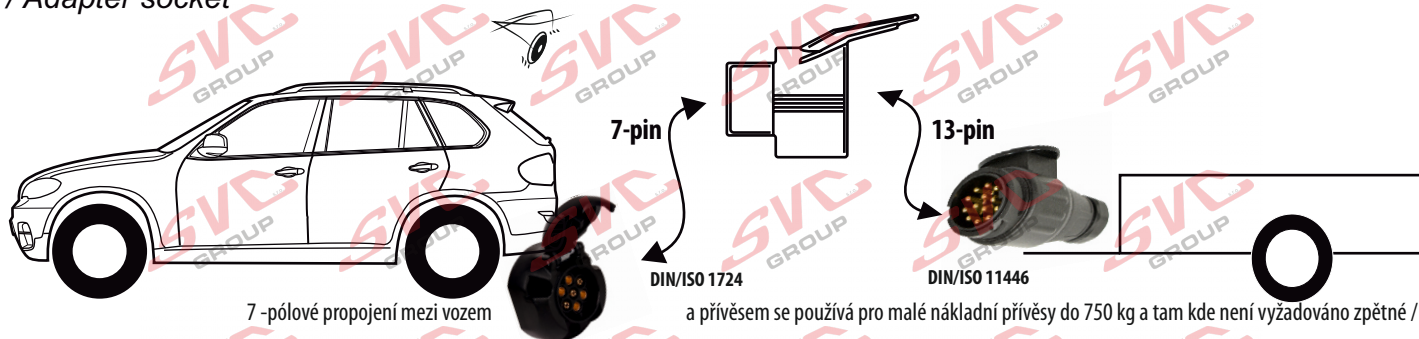

Redukce pro 7 pinovou auto zásuvku a 13 pinovou zástrčku přívěsu typ E00-002

v ČR nejpoužívanější typ

Redukce Auto zásuvky / Adapter socket

kat.č. E00-002

Nenechávejte adaptér zapojený v auto zásuvce pokud není připojený přívěsný vozík

Vozidlo funkčních 7 pinů

1	L	21 W
2	☐	2x21W
3	⊥	
4	R	21 W
5	☀	58-R 52 W
6	STOP 54	3x21 W
7	☀	58-L 21 W

Přívěs funkčních 7 pinů

1	L	21 W
2	☐	2x21W
3	⊥	
4	R	21 W
5	☀	58-R 52 W
6	STOP 54	3x21 W
7	☀	58-L 21 W