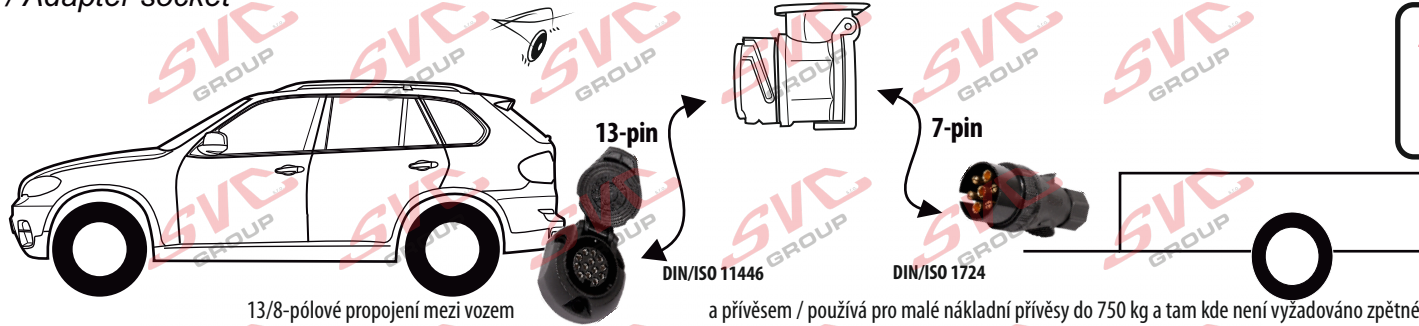

Redukce z 13 pinové auto zásuvky na 7 Pinovou auto zástrčku přívěsu typ E00-001

Redukce Auto zásuvky / Adapter socket

kat.č. E00-001

13/7

Nenechávejte adaptér zapojený v auto zásuvce pokud není připojený přívěsný vozík

Přívěs funkčních 7 pinů

1	L	Žlutá - Yellow	21 W
2	0#	Modrá - Blue	2x21 W
3	1-8	Bílá - White	Ukazuje pro pin Earth for contact 1-8
4	R	Zelená - Green	21 W
5	58-R	Hnědá - Brown	21 W
6	54 ϕ 1mm	Červená - Red	3x21 W
7	58-L	Černá - Black	21 W