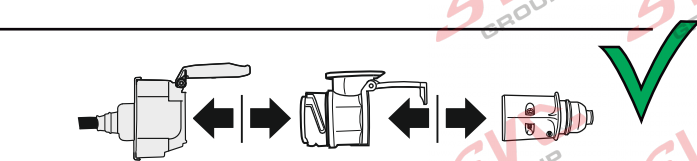

Redukce z 13 pinové auto zásuvky na 7 Pinovou auto zástrčku přívěsu typ E00-001

Redukce Auto zásuvky / Adapter socket

kat.č. E00-001

13/7

Nenechávejte adaptér zapojený v auto zásuvce pokud není připojený přívěsný vozík

Přívěs funkčních 7 pinů

1	L	Žlutá - Yellow	21 W
2	0#	Modrá - Blue	2x21 W
3	1-8	Bílá - White	Ukazuje pro pin Earth for contact 1-8
4	R	Zelená - Green	21 W
5	58-R	Hnědá - Brown	21 W
6	54 ϕ 1mm	Červená - Red	3x21 W
7	58-L	Černá - Black	21 W