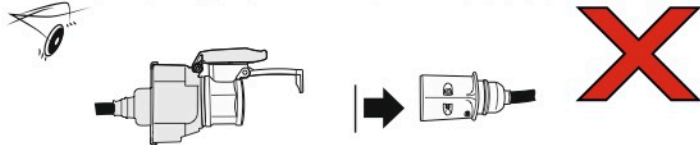

Redukce z 13 pinové auto zásuvky na 7 Pinovou auto zástrčku přívěsu typ E00-001

Redukce Auto zásuvky / Adapter socket

kat.č. E00-001

Nenechávejte adaptér zapojený v auto zásuvce pokud není připojený přívěsný vozík

Přívěs funkčních 7 pinů

1	← L	- Žlutá - Yellow	21 W
2	↻	- Modrá - Blue	2x21 W
3	⏚ 1-8	- Bílá - White	Užší napájecí kabely max. 1,5 m
4	→ R	- Zelená - Green	21 W
5	☀ 58-R	- Hnědá - Brown	21 W
6	STOP 54	- Červená - Red	3x21 W
7	☀ 58-L	- Černá - Black	21 W