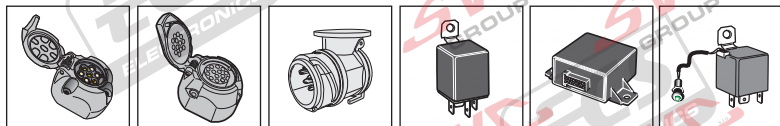

SPARE PARTS

www.ecs-electronics.com

Partnr.: DA-007-BB

Gebrauchsanleitung (DE)

(CZ) Uživatelská příručka

Mode d'emploi (FR)

(DK) Brugervejledning

Gebruikershandleiding (NL)