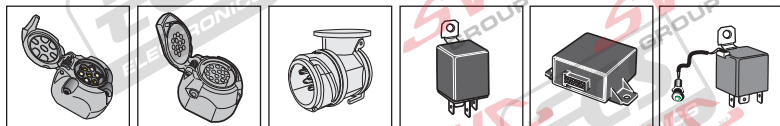

SPARE PARTS

www.ecs-electronics.com

Partnr.: DA-007-BB

Gebrauchsanleitung DE

CZ Uživatelská příručka

Mode d'emploi FR

DK Brugervejledning

Gebruikershandleiding NL