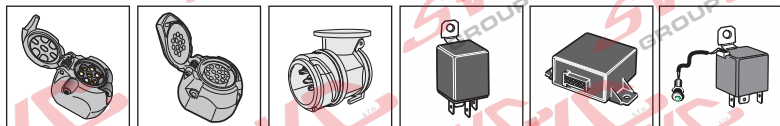

SPARE PARTS

www.ecs-electronics.com

Partnr.: DA-007-BB

Gebrauchsanleitung	DE	CZ	Uživatelská příručka
Mode d'emploi	FR	DK	Brugervejledning
Gebruikershandleiding	NL	FI	Käyttöohjeet
User guide	GB	GR	Οδηγός χρήστη
Guía del usuario	ES	NO	Brukerveiledning
Manuale di istruzioni	IT	PL	Instrukcja obsługi
Bruksanvisning	SE		