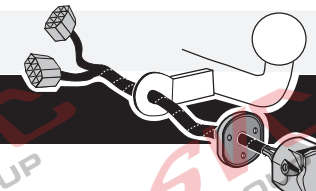

SPARE PARTS

www.ecs-electronics.com

Partnr.: DA-007-BB

Gebrauchsanleitung (DE)	(CZ) Uživatelská příručka
Mode d'emploi (FR)	(DK) Brugervejledning
Gebruikershandleiding (NL)	(FI) Käyttöohjeet
User guide (GB)	(GR) Οδηγός χρήστη
Guía del usuario (ES)	(NO) Brukerveiledning
Manuale di istruzioni (IT)	(PL) Instrukcja obsługi
Bruksanvisning (SE)	

Dacia Duster

- | | |
|-------------------------------------|-------------------------------|
| (DE) Anschluss Steckdose | (CZ) Objímkový konektor |
| (FR) Connection de la prise | (DK) Stikdåse forbindelse |
| (NL) Contactdoos aansluiting | (FI) Pistorasia liitäntä |
| (GB) Socket connection | (GR) Υποδοχή σύνδεσης |
| (ES) Conexión de la caja de enchufe | (NO) Tilkobling koblingsboks |
| (IT) Allaccio zoccolo | (PL) Połączenie przez gniazdo |
| (SE) Anslutning kontaktdosa | |