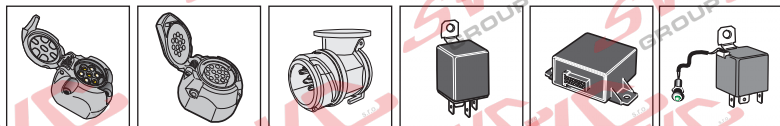

SPARE PARTS

www.ecs-electronics.com

Partnr.: DA-007-BB

Gebrauchsanleitung (DE)	(CZ) Uživatelská příručka
Mode d'emploi (FR)	(DK) Brugervejledning
Gebruikershandleiding (NL)	(FI) Käyttöohjeet
User guide (GB)	(GR) Οδηγός χρήστη
Guía del usuario (ES)	(NO) Brukerveiledning
Manuale di istruzioni (IT)	(PL) Instrukcja obsługi
Bruksanvisning (SE)	