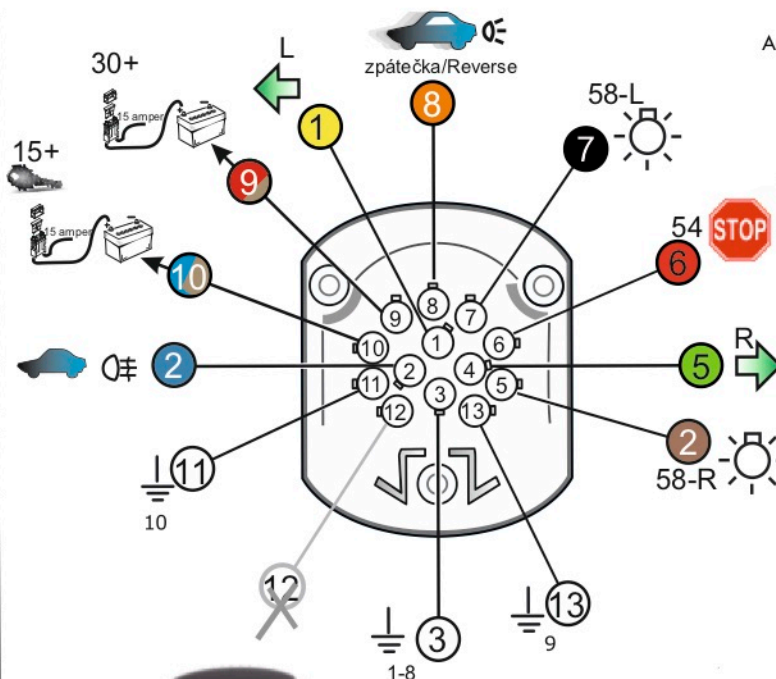

Zapojení 13 pinové auto zásuvky

1	L	- Žlutá - Yellow	21 W
2	0E	- Modrá - Blue	2x21 W
3	1-8	- Bílá - White	Ukrojení pro pin Earth for contact 2. 1-8
4	R	- Zelená - Green	21 W
5	58-R	- Hnědá - Brown	21 W
6	54 Ø1mm	- Červená - Red	3x21 W
7	58-L	- Černá - Black	21 W
8	0E Spátečka/Reverz	- Oranžová - Orange	2x21 W
9	max 20 ampere	- Červeno/Hněd. - Red/Brown	Max 20 A
10	max 20 ampere Ø2.5mm	- Modro Hněd. - Blue/Brown	Max 20 A
11	10	- Bílá - White	Ukrojení pro pin Earth for contact 2. 10
		- Šedivá - Grey	Běhne se nepoužívá Not usually used
13	9	- Bílá - White	Ukrojení pro pin Earth for contact 2. 9

!   
 Auto zásuvka zadní vývod      Auto zásuvka SKL boční vývod  
 záklápění pod nárazník s prodlouženou zárukou

ISO/DIN 1144