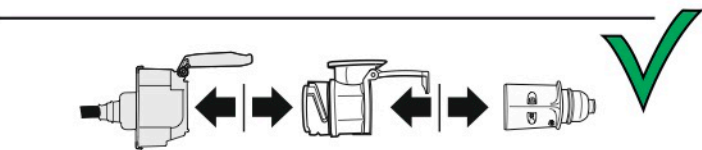

Redukce z 13 pinové auto zásuvky na 7 Pinovou auto zástrčku přívěsu typ E00-001

Redukce Auto zásuvky / Adapter socket

kat.č. E00-001

Nenechávejte adaptér zapojený v auto zásuvce pokud není připojený přívěsný vozík

1	← L	- Žlutá - Yellow	21 W
2	↻ OE	- Modrá - Blue	2x21 W
3	⏚ 1-8	- Bílá - White	Užší napájecí karta kontaktů 1-8
4	→ R	- Zelená - Green	21 W
5	☀ 58-R	- Hnědá - Brown	21 W
6	STOP 54	- Červená - Red	3x21 W
7	☀ 58-L	- Černá - Black	21 W